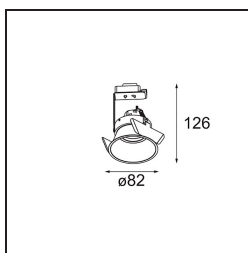

Lotis Round Recessed 82 1x LED GU10 Champagne Brushed

Lotis Round est un spot encastré avec un bord mince. Ce luminaire se caractérise par un cône très profond, qui abrite la source lumineuse. Connue pour son design simple et sa grande fonctionnalité, Lotis Round se décline en différents diamètres, avec différents types de sources lumineuses.

Caractéristiques

Matériaux	13080317
Type de Source Lumineuse	LED GU10
Ampoule incluse	Non
Nombre de Sources Lumineuses	1
Direction de la Lumière	Bas
Tension d'Entrée	230 V
Classe Électrique	II
Indice de protection IP	20
Essai au fil incandescent (°C)	960
Intérieur/extérieur	Intérieur
Application	Plafond
Montage	Encastré
Taille de découpe (mm)	ø76
Profondeur de montage (mm)	130,0
Ajustabilité	Not Applicable
Distance avec l'Objet Éclairé (m)	0,1
Couleur Principale & Finition Principale	Champagne, Brossé
Poids brut (g)	200,0
Commentaire	<ul style="list-style-type: none"> Ceci n'est pas un produit complet. Module d'éclairage requis.