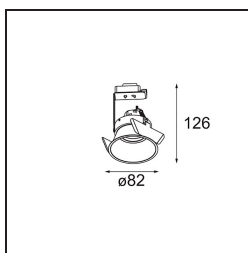

Lotis Round Recessed 82 1x LED GU10 Champagne Brushed

Lotis Round es un foco empotrado con un borde muy fino. Esta luminaria se caracteriza por su cono de empotrado profundo, que engloba la fuente de luz. Conocida por su diseño sencillo y alta funcionalidad, Lotis Round está disponible en distintos diámetros con diversos tipos de fuentes de luz.

Specifications

Material	13080317
Tipo de fuente de luz	LED GU10
Lámpara Incluida	No
Número de fuentes de luz	1
Dirección de la luz	Directo
Voltaje de entrada	230V
Clasificación eléctrica	II
Clasificación del IP	20
Clasificación de hilo incandescente (°C)	960
Interio/Exterior	Interior
Aplicación	Techo
Montaje	Empotrado
Tamaño de corte (mm)	ø76
Profundidad de montaje (mm)	130,0
Ajustabilidad	Not Applicable
Distancia al objeto iluminado (m)	0,1
Color principal & Acabado principal	Champán, Cepillado
Peso bruto (g)	200,0
Remark	<ul style="list-style-type: none"> No es un producto completo. Se requiere módulo de luz.