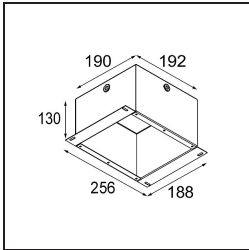

Accesorios Instalación

10889830 Installation Housing 192x190x130