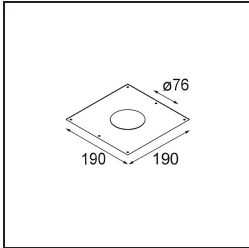

12290830 Plaster Kit 190X190 - 76 1x

Choose a required accessory