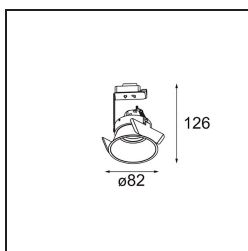

Lotis Round Recessed 82 1x LED GU10 Champagne Brushed

Die Lotis Round ist ein Einbaustrahler mit einer schmalen Einfassung. Kennzeichnend für diese Leuchte ist der tief eingelassene Kegel, der die Lichtquelle aufnimmt. Bekannt für ihr ungezwungenes Design und ihre hohe Funktionalität, ist die Lotis Round in verschiedenen Durchmessern und mit unterschiedlichen Arten von Lichtquellen lieferbar.

Spezifikationen

Material	13080317
Typ der Lichtquelle	LED GU10
Leuchtmittel enthalten	Nein
Anzahl Lichtquellen	1
Lichtrichtung	Abwärts
Eingangsspannung	230 V
Schutzklasse	II
Schutzart	20
Glühdrahtprüfung (°C)	960
Innen/Außen	Innen
Anwendung	Decke
Montage	Einbau
Ausschnittgröße (mm)	ø76
Einbautiefe (mm)	130,0
Verstellbarkeit	Not Applicable
Abstand zum beleuchteten Objekt (m)	0,1
Primärfarbe & Primäres Finish	Champagner, Gebürstet
Bruttogewicht (g)	200,0
Bemerkung	<ul style="list-style-type: none"> Dies ist kein vollständiges Produkt. Leuchtenmodul erforderlich.