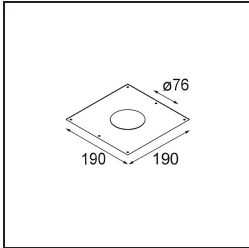

12290830 Plaster Kit 190X190 - 76 1x

Wählen Sie das benötigte Zubehör