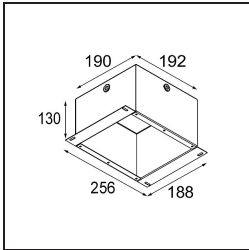

Montagezubehör

10889830 Installation Housing 192x190x130