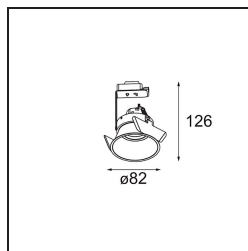

 Datum

 Klant

 Project

 Soort

Lotis Round Recessed 82 lx LED GU10 White Structure

Specificaties

Materiaal	13080309
Type Lichtbron	LED GU10
Lamp inbegrepen	Neen
Aantal Lichtbronnen	1
Lichtrichting	Omlaag
Ingangsspanning	230 V
Elektriciteitsklasse	II
IP-klasse	20
Gloeidraadtest (°C)	960
Binnen/Buiten	Binnen
Toepassing	Plafond
Montage	Inbouw
Inbouwopening (mm)	ø76
Montagediepte (mm)	130,0
Verstelbaarheid	Not Applicable
Afstand tot Verlicht Voorwerp (m)	0,1
Primaire Kleur & Primaire Afwerking	Wit, Structuur
Brutogewicht (g)	200,0
Opmerking	<ul style="list-style-type: none"> Dit is geen compleet product. Lichtmodule vereist.

Lotis Round is een inbouwspot met een smalle sierlijst. Het typische aan deze armatuur is de diep verzonken kegel, waarin de lichtbron zit. Lotis Round staat bekend om zijn moeiteloos design en praktische toepassingen en is er in verschillende diameters en met diverse soorten lichtbronnen.