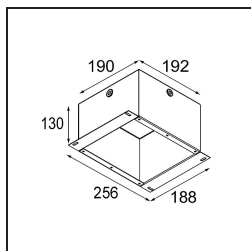

Installatie Accessoires

10889830 Installation Housing 192x190x130