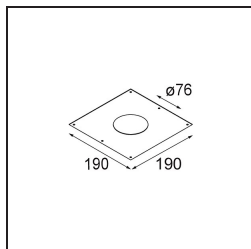

12290830 Plaster Kit 190X190 - 76 1x

☐ Kies een vereist accessoire