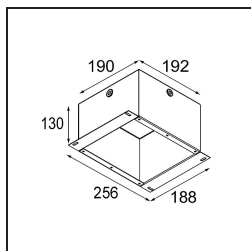

Accessori Installazione

10889830 Installation Housing 192x190x130