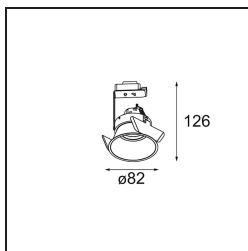

*Lotis Round Recessed 82 lx LED GU10 White Structure*

### Specifications

Materiale	13080309
Tipo di Sorgente	LED GU10
Lampadina inclusa	No
Numero di fonte luminosa	1
Direzione della luce	Diretta
Volt in ingresso	230V
Classificazione elettrica	II
Grado IP	20
Test filo a caldo (°C)	960
Interno/Esterno	Interno
Applicazione	Soffitto
Montaggio	Incassato
Foro d'incasso (mm)	ø76
Profondità di montaggio (mm)	130,0
Orientabilità	Not Applicable
Distanza dall'oggetto illuminato (m)	0,1
Colore primario & Finitura primaria	Bianco, Strutturata
Peso lordo (g)	200,0
Remark	<ul style="list-style-type: none"> <li>Questo non è un prodotto completo. Necessario modulo luce.</li> </ul>

Lotis Round è un faretto incassato dal profilo discreto. La caratteristica distintiva di questo apparecchio illuminante è il suo cono profondamente incassato, che contiene la fonte luminosa. Noto per il suo design semplice e la grande funzionalità, Lotis Round è disponibile in diversi diametri e con varie tipologie di fonti luminose.