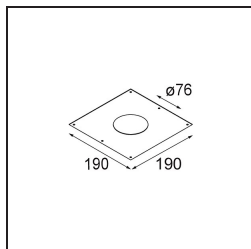

12290830 Plaster Kit 190X190 - 76 1x

Choose a required accessory