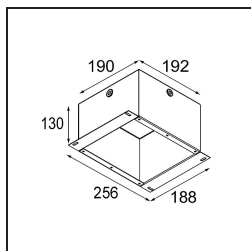

Accessoires d'Eclairage d'installation

10889830 Installation Housing 192x190x130