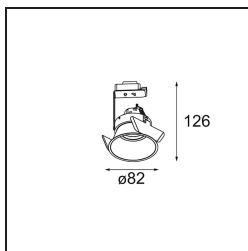

*Lotis Round Recessed 82 1x LED GU10 White Structure*

### Caractéristiques

Matériaux	13080309
Type de Source Lumineuse	LED GU10
Ampoule incluse	Non
Nombre de Sources Lumineuses	1
Direction de la Lumière	Bas
Tension d'Entrée	230 V
Classe Électrique	II
Indice de protection IP	20
Essai au fil incandescent (°C)	960
Intérieur/extérieur	Intérieur
Application	Plafond
Montage	Encastré
Taille de découpe (mm)	ø76
Profondeur de montage (mm)	130,0
Ajustabilité	Not Applicable
Distance avec l'Objet Éclairé (m)	0,1
Couleur Principale & Finition Principale	Blanc, Structure
Poids brut (g)	200,0
Commentaire	<ul style="list-style-type: none"> <li>Ceci n'est pas un produit complet. Module d'éclairage requis.</li> </ul>

Lotis Round est un spot encastré avec un bord mince. Ce luminaire se caractérise par un cône très profond, qui abrite la source lumineuse. Connue pour son design simple et sa grande fonctionnalité, Lotis Round se décline en différents diamètres, avec différents types de sources lumineuses.