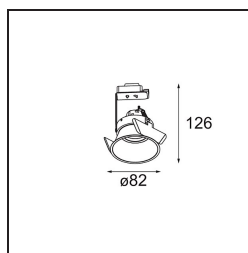

*Lotis Round Recessed 82 1x LED GU10 White Structure*

**Caractéristiques**

Matériaux	13080309
Type de Source Lumineuse	LED GU10
Ampoule incluse	Non
Nombre de Sources Lumineuses	1
Direction de la Lumière	Bas
Tension d'Entrée	230 V
Classe Électrique	II
Indice de protection IP	20
Essai au fil incandescent (°C)	960
Intérieur/extérieur	Intérieur
Application	Plafond
Montage	Encastré
Taille de découpe (mm)	ø76
Profondeur de montage (mm)	130,0
Ajustabilité	Not Applicable
Distance avec l'Objet Éclairé (m)	0,1
Couleur Principale & Finition Principale	Blanc, Structure
Poids brut (g)	200,0
Commentaire	<ul style="list-style-type: none"> <li>Ceci n'est pas un produit complet. Module d'éclairage requis.</li> </ul>

Lotis Round est un spot encastré avec un bord mince. Ce luminaire se caractérise par un cône très profond, qui abrite la source lumineuse. Connue pour son design simple et sa grande fonctionnalité, Lotis Round se décline en différents diamètres, avec différents types de sources lumineuses.