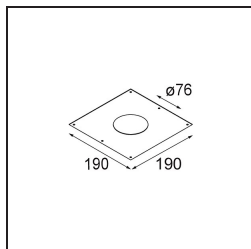

12290830 Plaster Kit 190X190 - 76 1x

■ Choisir un accessoire requis