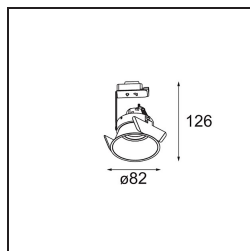

Lotis Round Recessed 82 lx LED GU10 White Structure

Specifications

Material	13080309
Tipo de fuente de luz	LED GU10
Lámpara Incluida	No
Número de fuentes de luz	1
Dirección de la luz	Directo
Voltaje de entrada	230V
Clasificación eléctrica	II
Clasificación del IP	20
Clasificación de hilo incandescente (°C)	960
Interio/Exterior	Interior
Aplicación	Techo
Montaje	Empotrado
Tamaño de corte (mm)	ø76
Profundidad de montaje (mm)	130,0
Ajustabilidad	Not Applicable
Distancia al objeto iluminado (m)	0,1
Color principal & Acabado principal	Blanco, Estructura
Peso bruto (g)	200,0
Remark	<ul style="list-style-type: none"> No es un producto completo. Se requiere módulo de luz.

Lotis Round es un foco empotrado con un borde muy fino. Esta luminaria se caracteriza por su cono de empotrado profundo, que engloba la fuente de luz. Conocida por su diseño sencillo y alta funcionalidad, Lotis Round está disponible en distintos diámetros con diversos tipos de fuentes de luz.