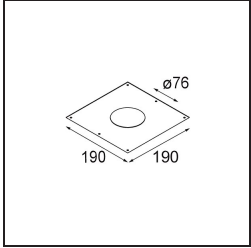

12290830 Plaster Kit 190X190 - 76 1x

Choose a required accessory