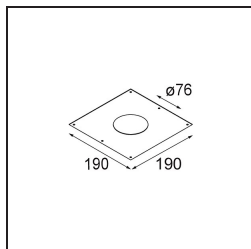

12290830 Plaster Kit 190X190 - 76 1x

Wählen Sie das benötigte Zubehör