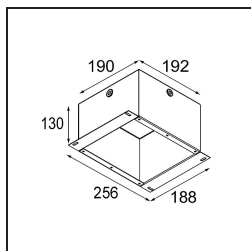

Montagezubehör

10889830 Installation Housing 192x190x130