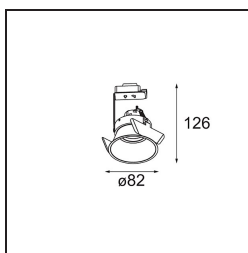

Lotis Round Recessed 82 1x LED GU10 White Structure

Spezifikationen

Material	13080309
Typ der Lichtquelle	LED GU10
Leuchtmittel enthalten	Nein
Anzahl Lichtquellen	1
Lichtrichtung	Abwärts
Eingangsspannung	230 V
Schutzklasse	II
Schutzart	20
Glühdrahtprüfung (°C)	960
Innen/Außen	Innen
Anwendung	Decke
Montage	Einbau
Ausschnittgröße (mm)	ø76
Einbautiefe (mm)	130,0
Verstellbarkeit	Not Applicable
Abstand zum beleuchteten Objekt (m)	0,1
Primärfarbe & Primäres Finish	Weiß, Strukturiert
Bruttogewicht (g)	200,0
Bemerkung	<ul style="list-style-type: none"> Dies ist kein vollständiges Produkt. Leuchtenmodul erforderlich.

Die Lotis Round ist ein Einbaustrahler mit einer schmalen Einfassung. Kennzeichnend für diese Leuchte ist der tief eingelassene Kegel, der die Lichtquelle aufnimmt. Bekannt für ihr ungezwungenes Design und ihre hohe Funktionalität, ist die Lotis Round in verschiedenen Durchmessern und mit unterschiedlichen Arten von Lichtquellen lieferbar.