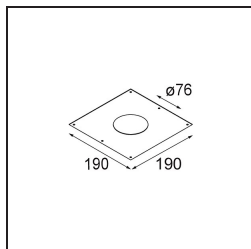

12290830 Plaster Kit 190X190 - 76 1x

■ Kies een vereist accessoire