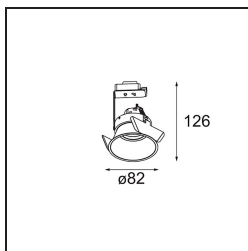

Lotis Round Recessed 82 1x LED GU10 Silver Bronze Brushed

Lotis Round is een inbouwspot met een smalle sierlijst. Het typische aan deze armatuur is de diep verzonken kegel, waarin de lichtbron zit. Lotis Round staat bekend om zijn moeiteloos design en praktische toepassingen en is er in verschillende diameters en met diverse soorten lichtbronnen.

Specificaties

Materiaal	13080306
Type Lichtbron	LED GU10
Lamp inbegrepen	Neen
Aantal Lichtbronnen	1
Lichtrichting	Omlaag
Ingangsspanning	230 V
Elektriciteitsklasse	II
IP-klasse	20
Gloeidraadtest (°C)	960
Binnen/Buiten	Binnen
Toepassing	Plafond
Montage	Inbouw
Inbouwopening (mm)	ø76
Montagediepte (mm)	130,0
Verstelbaarheid	Not Applicable
Afstand tot Verlicht Voorwerp (m)	0,1
Primaire Kleur & Primaire Afwerking	Zilverbrons, Geborsteld
Brutogewicht (g)	200,0
Opmerking	<ul style="list-style-type: none"> Dit is geen compleet product. Lichtmodule vereist.