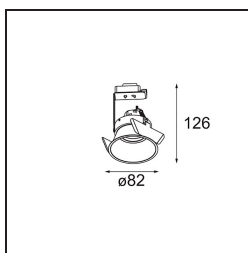

Lotis Round Recessed 82 1x LED GU10 Silver Bronze Brushed

Lotis Round è un faretto incassato dal profilo discreto. La caratteristica distintiva di questo apparecchio illuminante è il suo cono profondamente incassato, che contiene la fonte luminosa. Noto per il suo design semplice e la grande funzionalità, Lotis Round è disponibile in diversi diametri e con varie tipologie di fonti luminose.

Specifications

Materiale	13080306
Tipo di Sorgente	LED GU10
Lampadina inclusa	No
Numero di fonte luminosa	1
Direzione della luce	Diretta
Volt in ingresso	230V
Classificazione elettrica	II
Grado IP	20
Test filo a caldo (°C)	960
Interno/Esterno	Interno
Applicazione	Soffitto
Montaggio	Incassato
Foro d'incasso (mm)	ø76
Profondità di montaggio (mm)	130,0
Orientabilità	Not Applicable
Distanza dall'oggetto illuminato (m)	0,1
Colore primario & Finitura primaria	Argento Bronzo, Spazzolata
Peso lordo (g)	200,0
Remark	<ul style="list-style-type: none"> Questo non è un prodotto completo. Necessario modulo luce.