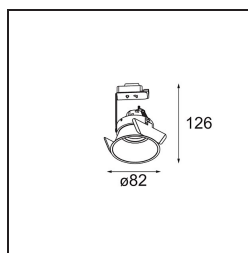

*Lotis Round Recessed 82 1x LED GU10 Silver Bronze Brushed*

Lotis Round est un spot encastré avec un bord mince. Ce luminaire se caractérise par un cône très profond, qui abrite la source lumineuse. Connue pour son design simple et sa grande fonctionnalité, Lotis Round se décline en différents diamètres, avec différents types de sources lumineuses.

### Caractéristiques

Matériaux	13080306
Type de Source Lumineuse	LED GU10
Ampoule incluse	Non
Nombre de Sources Lumineuses	1
Direction de la Lumière	Bas
Tension d'Entrée	230 V
Classe Électrique	II
Indice de protection IP	20
Essai au fil incandescent (°C)	960
Intérieur/extérieur	Intérieur
Application	Plafond
Montage	Encastré
Taille de découpe (mm)	ø76
Profondeur de montage (mm)	130,0
Ajustabilité	Not Applicable
Distance avec l'Objet Éclairé (m)	0,1
Couleur Principale & Finition Principale	Bronze Argenté, Brossé
Poids brut (g)	200,0
Commentaire	<ul style="list-style-type: none"> <li>Ceci n'est pas un produit complet. Module d'éclairage requis.</li> </ul>