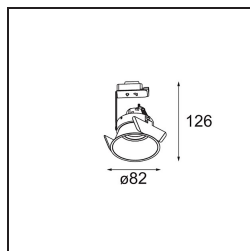

Date
Customer
Project
Type

Lotis Round Recessed 82 1x LED GU10 Silver Bronze Brushed

Specifications

Material	13080306
Tipo de fuente de luz	LED GU10
Lámpara Incluida	No
Número de fuentes de luz	1
Dirección de la luz	Directo
Voltaje de entrada	230V
Clasificación eléctrica	II
Clasificación del IP	20
Clasificación de hilo incandescente (°C)	960
Interio/Exterior	Interior
Aplicación	Techo
Montaje	Empotrado
Tamaño de corte (mm)	ø76
Profundidad de montaje (mm)	130,0
Ajustabilidad	Not Applicable
Distancia al objeto iluminado (m)	0,1
Color principal & Acabado principal	Bronce plateado, Cepillado
Peso bruto (g)	200,0
Remark	<ul style="list-style-type: none"> No es un producto completo. Se requiere módulo de luz.

Lotis Round es un foco empotrado con un borde muy fino. Esta luminaria se caracteriza por su cono de empotrado profundo, que engloba la fuente de luz. Conocida por su diseño sencillo y alta funcionalidad, Lotis Round está disponible en distintos diámetros con diversos tipos de fuentes de luz.