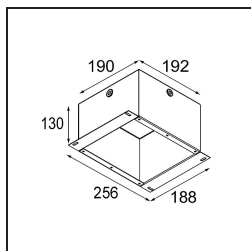

Accesorios Instalación

10889830 Installation Housing 192x190x130