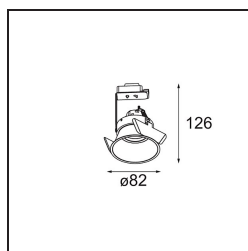

Lotis Round Recessed 82 1x LED GU10 Silver Bronze Brushed

Spezifikationen

Material	13080306
Typ der Lichtquelle	LED GU10
Leuchtmittel enthalten	Nein
Anzahl Lichtquellen	1
Lichtrichtung	Abwärts
Eingangsspannung	230 V
Schutzklasse	II
Schutzart	20
Glühdrahtprüfung (°C)	960
Innen/Außen	Innen
Anwendung	Decke
Montage	Einbau
Ausschnittgröße (mm)	ø76
Einbautiefe (mm)	130,0
Verstellbarkeit	Not Applicable
Abstand zum beleuchteten Objekt (m)	0,1
Primärfarbe & Primäres Finish	Silber-Bronze, Gebürstet
Bruttogewicht (g)	200,0
Bemerkung	<ul style="list-style-type: none"> Dies ist kein vollständiges Produkt. Leuchtenmodul erforderlich.

Die Lotis Round ist ein Einbaustrahler mit einer schmalen Einfassung. Kennzeichnend für diese Leuchte ist der tief eingelassene Kegel, der die Lichtquelle aufnimmt. Bekannt für ihr ungezwungenes Design und ihre hohe Funktionalität, ist die Lotis Round in verschiedenen Durchmessern und mit unterschiedlichen Arten von Lichtquellen lieferbar.