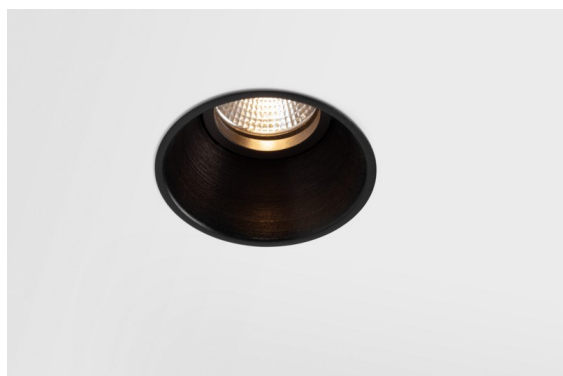

Lotis Round Recessed 82 1x LED GU10 Black Brushed

Lotis Round is een inbouwspot met een smalle sierlijst. Het typische aan deze armatuur is de diep verzonken kegel, waarin de lichtbron zit. Lotis Round staat bekend om zijn moeiteloos design en praktische toepassingen en is er in verschillende diameters en met diverse soorten lichtbronnen.

Specificaties

Materiaal	13080302
Type Lichtbron	LED GU10
Lamp inbegrepen	Neen
Aantal Lichtbronnen	1
Lichtrichting	Omlaag
Ingangsspanning	230 V
Elektriciteitsklasse	II
IP-klasse	20
Gloeidraadtest (°C)	960
Binnen/Buiten	Binnen
Toepassing	Plafond
Montage	Inbouw
Inbouwopening (mm)	ø76
Montagediepte (mm)	130,0
Verstelbaarheid	Not Applicable
Afstand tot Verlicht Voorwerp (m)	0,1
Primaire Kleur & Primaire Afwerking	Zwart, Geborsteld
Brutogewicht (g)	200,0
Opmerking	<ul style="list-style-type: none"> Dit is geen compleet product. Lichtmodule vereist.