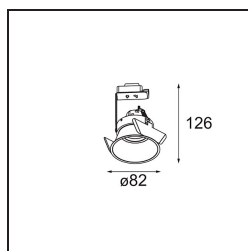

Lotis Round Recessed 82 1x LED GU10 Black Brushed

Lotis Round is een inbouwspot met een smalle sierlijst. Het typische aan deze armatuur is de diep verzonken kegel, waarin de lichtbron zit. Lotis Round staat bekend om zijn moeiteloos design en praktische toepassingen en is er in verschillende diameters en met diverse soorten lichtbronnen.

Specificaties

Materiaal	13080302
Type Lichtbron	LED GU10
Lamp inbegrepen	Neen
Aantal Lichtbronnen	1
Lichtrichting	Omlaag
Ingangsspanning	230 V
Elektriciteitsklasse	II
IP-klasse	20
Gloeidraadtest (°C)	960
Binnen/Buiten	Binnen
Toepassing	Plafond
Montage	Inbouw
Inbouwopening (mm)	ø76
Montagediepte (mm)	130,0
Verstelbaarheid	Not Applicable
Afstand tot Verlicht Voorwerp (m)	0,1
Primaire Kleur & Primaire Afwerking	Zwart, Geborsteld
Brutogewicht (g)	200,0
Opmerking	<ul style="list-style-type: none"> Dit is geen compleet product. Lichtmodule vereist.