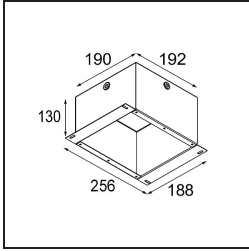

Installatie Accessoires

10889830 Installation Housing 192x190x130