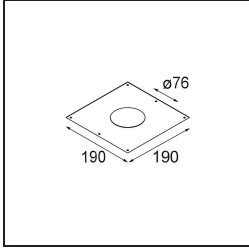

12290830 Plaster Kit 190X190 - 76 1x

☐ Kies een vereist accessoire