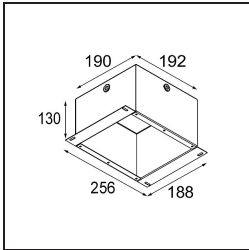

Accessori Installazione

10889830 Installation Housing 192x190x130