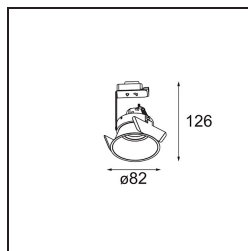

*Lotis Round Recessed 82 1x LED GU10 Black Brushed*

Lotis Round è un faretto incassato dal profilo discreto. La caratteristica distintiva di questo apparecchio illuminante è il suo cono profondamente incassato, che contiene la fonte luminosa. Noto per il suo design semplice e la grande funzionalità, Lotis Round è disponibile in diversi diametri e con varie tipologie di fonti luminose.

### Specifications

Materiale	13080302
Tipo di Sorgente	LED GU10
Lampadina inclusa	No
Numero di fonte luminosa	1
Direzione della luce	Diretta
Volt in ingresso	230V
Classificazione elettrica	II
Grado IP	20
Test filo a caldo (°C)	960
Interno/Esterno	Interno
Applicazione	Soffitto
Montaggio	Incassato
Foro d'incasso (mm)	ø76
Profondità di montaggio (mm)	130,0
Orientabilità	Not Applicable
Distanza dall'oggetto illuminato (m)	0,1
Colore primario & Finitura primaria	Nero, Spazzolata
Peso lordo (g)	200,0
Remark	<ul style="list-style-type: none"> <li>Questo non è un prodotto completo. Necessario modulo luce.</li> </ul>