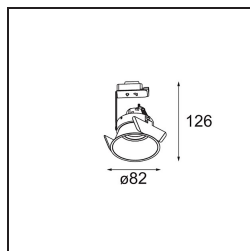

Lotis Round Recessed 82 1x LED GU10 Black Brushed

Caractéristiques

Matériaux	13080302
Type de Source Lumineuse	LED GU10
Ampoule incluse	Non
Nombre de Sources Lumineuses	1
Direction de la Lumière	Bas
Tension d'Entrée	230 V
Classe Électrique	II
Indice de protection IP	20
Essai au fil incandescent (°C)	960
Intérieur/extérieur	Intérieur
Application	Plafond
Montage	Encastré
Taille de découpe (mm)	ø76
Profondeur de montage (mm)	130,0
Ajustabilité	Not Applicable
Distance avec l'Objet Éclairé (m)	0,1
Couleur Principale & Finition Principale	Noir, Brossé
Poids brut (g)	200,0
Commentaire	<ul style="list-style-type: none"> Ceci n'est pas un produit complet. Module d'éclairage requis.

Lotis Round est un spot encastré avec un bord mince. Ce luminaire se caractérise par un cône très profond, qui abrite la source lumineuse. Connue pour son design simple et sa grande fonctionnalité, Lotis Round se décline en différents diamètres, avec différents types de sources lumineuses.