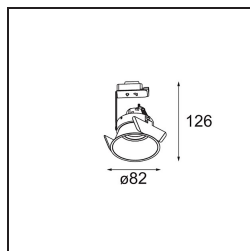

Lotis Round Recessed 82 1x LED GU10 Black Brushed

Specifications

Material	13080302
Tipo de fuente de luz	LED GU10
Lámpara Incluida	No
Número de fuentes de luz	1
Dirección de la luz	Directo
Voltaje de entrada	230V
Clasificación eléctrica	II
Clasificación del IP	20
Clasificación de hilo incandescente (°C)	960
Interio/Exterior	Interior
Aplicación	Techo
Montaje	Empotrado
Tamaño de corte (mm)	ø76
Profundidad de montaje (mm)	130,0
Ajustabilidad	Not Applicable
Distancia al objeto iluminado (m)	0,1
Color principal & Acabado principal	Negro, Cepillado
Peso bruto (g)	200,0
Remark	<ul style="list-style-type: none"> No es un producto completo. Se requiere módulo de luz.

Lotis Round es un foco empotrado con un borde muy fino. Esta luminaria se caracteriza por su cono de empotrado profundo, que engloba la fuente de luz. Conocida por su diseño sencillo y alta funcionalidad, Lotis Round está disponible en distintos diámetros con diversos tipos de fuentes de luz.