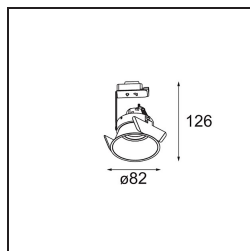

*Lotis Round Recessed 82 1x LED GU10 Black Brushed*

**Spezifikationen**

Material	13080302
Typ der Lichtquelle	LED GU10
Leuchtmittel enthalten	Nein
Anzahl Lichtquellen	1
Lichtrichtung	Abwärts
Eingangsspannung	230 V
Schutzklasse	II
Schutzart	20
Glühdrahtprüfung (°C)	960
Innen/Außen	Innen
Anwendung	Decke
Montage	Einbau
Ausschnittgröße (mm)	ø76
Einbautiefe (mm)	130,0
Verstellbarkeit	Not Applicable
Abstand zum beleuchteten Objekt (m)	0,1
Primärfarbe & Primäres Finish	Schwarz, Gebürstet
Bruttogewicht (g)	200,0
Bemerkung	<ul style="list-style-type: none"> <li>Dies ist kein vollständiges Produkt. Leuchtenmodul erforderlich.</li> </ul>

Die Lotis Round ist ein Einbaustrahler mit einer schmalen Einfassung. Kennzeichnend für diese Leuchte ist der tief eingelassene Kegel, der die Lichtquelle aufnimmt. Bekannt für ihr ungezwungenes Design und ihre hohe Funktionalität, ist die Lotis Round in verschiedenen Durchmessern und mit unterschiedlichen Arten von Lichtquellen lieferbar.