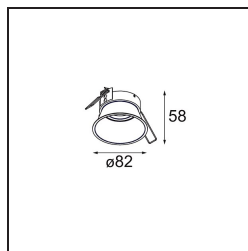

Lotis Round is een inbouwspot met een smalle sierlijst. Het typische aan deze armatuur is de diep verzonken kegel, waarin de lichtbron zit. Lotis Round staat bekend om zijn moeiteloos design en praktische toepassingen en is er in verschillende diameters en met diverse soorten lichtbronnen.

Specificaties

Materiaal	13080002
Type Lichtbron	M-LED
Levensduur	L80B20 bij 50.000 Uur
Lamp inbegrepen	Neen
Aantal Lichtbronnen	1
Lichtrichting	Omlaag
Optisch	Reflector
Ingangsspanning	Aandrijving Gelijkstroom Vereist
Elektriciteitsklasse	III
IP-klasse	20
Gloeidraadtest (°C)	960
Binnen/Buiten	Binnen
Toepassing	Plafond
Montage	Inbouw
Inbouwopening (mm)	ø76
Montagediepte (mm)	95,0
Verstelbaarheid	Not Applicable
Afstand tot Verlicht Voorwerp (m)	0,1
Primaire Kleur & Primaire Afwerking	Zwart, Mat
Brutogewicht (g)	92,0
Stroom driver (mA)	350
Lumenoutput per lampunit (lm)	391
Efficiëntie (lm/W)	63
Opmerking	<ul style="list-style-type: none"> Dit is geen compleet product. Lichtmodule vereist.