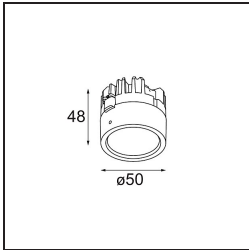

M-LED-Module

- **14060005** M-LED Module 50 1x LED 2700K Spot DE Aluminium Brushed Anodised
- **14060105** M-LED Module 50 1x LED 2700K Medium DE Aluminium Brushed Anodised
- **14060205** M-LED Module 50 1x LED 2700K Flood DE Aluminium Brushed Anodised
- **14060305** M-LED Module 50 1x LED 3000K Spot DE Aluminium Brushed Anodised
- **14060405** M-LED Module 50 1x LED 3000K Medium DE Aluminium Brushed Anodised
- **14060505** M-LED Module 50 1x LED 3000K Flood DE Aluminium Brushed Anodised
- **14060905** M-LED Module 50 1x LED 4000K Spot DE Aluminium Brushed Anodised
- **14061005** M-LED Module 50 1x LED 4000K Medium DE Aluminium Brushed Anodised
- **14061105** M-LED Module 50 1x LED 4000K Flood DE Aluminium Brushed Anodised
- **14061205** M-LED Module 50 1x LED 1800-3000K WD Spot DE Aluminium Brushed Anodised
- **14061305** M-LED Module 50 1x LED 1800-3000K WD Medium DE Aluminium Brushed Anodised
- **14061405** M-LED Module 50 1x LED 1800-3000K WD Flood DE Aluminium Brushed Anodised