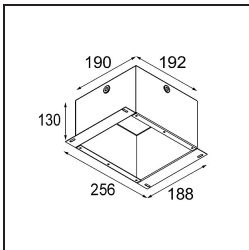

Installatie Accessoires

10889830 Installation Housing 192x190x130