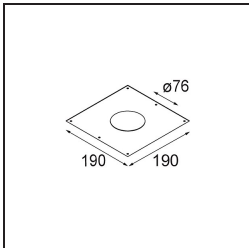

12290830 Plaster Kit 190X190 - 76 1x

■ Kies een vereist accessoire