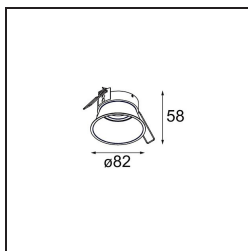

Date
Customer
Project
Type

FFD_Lotis Round Recessed 82 1x M-LED DE Black Matt

Specifications

Materiale	13080002
Tipo di Sorgente	M-LED
Vita utile	L80B20 @50.000 ore
Lampadina inclusa	No
Numero di fonte luminosa	1
Direzione della luce	Diretta
Ottiche	Riflettore
Volt in ingresso	Necessario driver a corrente costante
Classificazione elettrica	III
Grado IP	20
Test filo a caldo (°C)	960
Interno/Esterno	Interno
Applicazione	Soffitto
Montaggio	Incassato
Foro d'incasso (mm)	ø76
Profondità di montaggio (mm)	95,0
Orientabilità	Not Applicable
Distanza dall'oggetto illuminato (m)	0,1
Colore primario & Finitura primaria	Nero, Opaca
Peso lordo (g)	92,0
Corrente di azionamento (mA)	350
Flusso reale in uscita (lm)	391
Efficienza (lm/W)	63
Remark	<ul style="list-style-type: none"> Questo non è un prodotto completo. Necessario modulo luce.

Lotis Round è un faretto incassato dal profilo discreto. La caratteristica distintiva di questo apparecchio illuminante è il suo cono profondamente incassato, che contiene la fonte luminosa. Noto per il suo design semplice e la grande funzionalità, Lotis Round è disponibile in diversi diametri e con varie tipologie di fonti luminose.