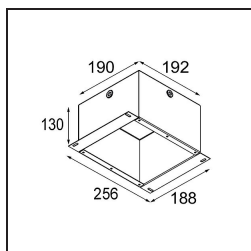

Accessori Installazione

10889830 Installation Housing 192x190x130