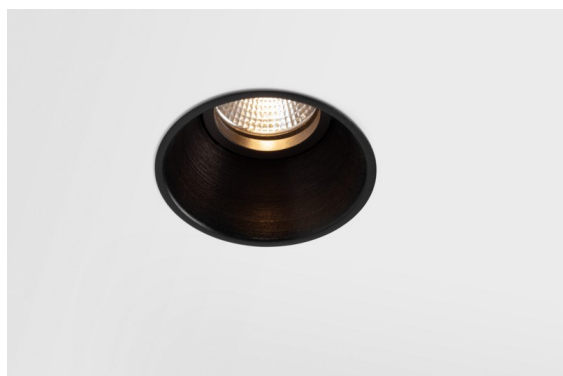

Date
Customer
Project
Type

FFD_Lotis Round Recessed 82 1x M-LED DE Black Matt

Lotis Round è un faretto incassato dal profilo discreto. La caratteristica distintiva di questo apparecchio illuminante è il suo cono profondamente incassato, che contiene la fonte luminosa. Noto per il suo design semplice e la grande funzionalità, Lotis Round è disponibile in diversi diametri e con varie tipologie di fonti luminose.

Specifications

Materiale	13080002
Tipo di Sorgente	M-LED
Vita utile	L80B20 @50.000 ore
Lampadina inclusa	No
Numero di fonte luminosa	1
Direzione della luce	Diretta
Ottiche	Riflettore
Volt in ingresso	Necessario driver a corrente costante
Classificazione elettrica	III
Grado IP	20
Test filo a caldo (°C)	960
Interno/Esterno	Interno
Applicazione	Soffitto
Montaggio	Incassato
Foro d'incasso (mm)	ø76
Profondità di montaggio (mm)	95,0
Orientabilità	Not Applicable
Distanza dall'oggetto illuminato (m)	0,1
Colore primario & Finitura primaria	Nero, Opaca
Peso lordo (g)	92,0
Corrente di azionamento (mA)	350
Flusso luminoso per lampade (lm)	391
Efficienza (lm/W)	63
Remark	<ul style="list-style-type: none"> Questo non è un prodotto completo. Necessario modulo luce.