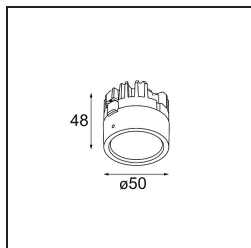

Modulo M-LED

- **14060005** M-LED Module 50 1x LED 2700K Spot DE Aluminium Brushed Anodised
- **14060105** M-LED Module 50 1x LED 2700K Medium DE Aluminium Brushed Anodised
- **14060205** M-LED Module 50 1x LED 2700K Flood DE Aluminium Brushed Anodised
- **14060305** M-LED Module 50 1x LED 3000K Spot DE Aluminium Brushed Anodised
- **14060405** M-LED Module 50 1x LED 3000K Medium DE Aluminium Brushed Anodised
- **14060505** M-LED Module 50 1x LED 3000K Flood DE Aluminium Brushed Anodised
- **14060605** FFD_M-LED 50 3500K spot DE alu
- **14060705** FFD_M-LED 50 3500K medium DE alu
- **14060805** FFD_M-LED 50 3500K flood DE alu
- **14060905** M-LED Module 50 1x LED 4000K Spot DE Aluminium Brushed Anodised
- **14061005** M-LED Module 50 1x LED 4000K Medium DE Aluminium Brushed Anodised
- **14061105** M-LED Module 50 1x LED 4000K Flood DE Aluminium Brushed Anodised
- **14061205** M-LED Module 50 1x LED 1800-3000K WD Spot DE Aluminium Brushed Anodised
- **14061305** M-LED Module 50 1x LED 1800-3000K WD Medium DE Aluminium Brushed Anodised
- **14061405** M-LED Module 50 1x LED 1800-3000K WD Flood DE Aluminium Brushed Anodised