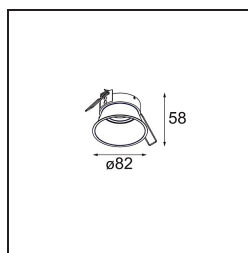

Date
Customer
Project
Type

FFD_Lotis Round Recessed 82 1x M-LED DE Black Matt

Lotis Round è un faretto incassato dal profilo discreto. La caratteristica distintiva di questo apparecchio illuminante è il suo cono profondamente incassato, che contiene la fonte luminosa. Noto per il suo design semplice e la grande funzionalità, Lotis Round è disponibile in diversi diametri e con varie tipologie di fonti luminose.

Specifications

Materiale	13080002
Tipo di Sorgente	M-LED
Vita utile	L80B20 @50.000 ore
Lampadina inclusa	No
Numero di fonte luminosa	1
Direzione della luce	Diretta
Ottiche	Riflettore
Volt in ingresso	Necessario driver a corrente costante
Classificazione elettrica	III
Grado IP	20
Test filo a caldo (°C)	960
Interno/Esterno	Interno
Applicazione	Soffitto
Montaggio	Incassato
Foro d'incasso (mm)	ø76
Profondità di montaggio (mm)	95,0
Orientabilità	Not Applicable
Distanza dall'oggetto illuminato (m)	0,1
Colore primario & Finitura primaria	Nero, Opaca
Peso lordo (g)	92,0
Corrente di azionamento (mA)	350
Flusso luminoso per lampade (lm)	391
Efficienza (lm/W)	63
Remark	<ul style="list-style-type: none"> Questo non è un prodotto completo. Necessario modulo luce.