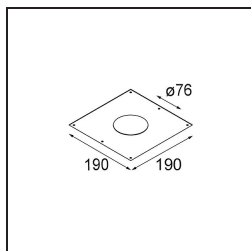

12290830 Plaster Kit 190X190 - 76 1x

■ Choose a required accessory