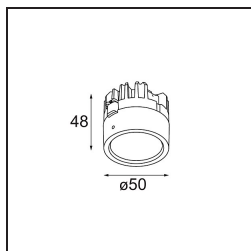

Module M-LED

- **14060005** M-LED Module 50 1x LED 2700K Spot DE Aluminium Brushed Anodised
- **14060105** M-LED Module 50 1x LED 2700K Medium DE Aluminium Brushed Anodised
- **14060205** M-LED Module 50 1x LED 2700K Flood DE Aluminium Brushed Anodised
- **14060305** M-LED Module 50 1x LED 3000K Spot DE Aluminium Brushed Anodised
- **14060405** M-LED Module 50 1x LED 3000K Medium DE Aluminium Brushed Anodised
- **14060505** M-LED Module 50 1x LED 3000K Flood DE Aluminium Brushed Anodised
- **14060905** M-LED Module 50 1x LED 4000K Spot DE Aluminium Brushed Anodised
- **14061005** M-LED Module 50 1x LED 4000K Medium DE Aluminium Brushed Anodised
- **14061105** M-LED Module 50 1x LED 4000K Flood DE Aluminium Brushed Anodised
- **14061205** M-LED Module 50 1x LED 1800-3000K WD Spot DE Aluminium Brushed Anodised
- **14061305** M-LED Module 50 1x LED 1800-3000K WD Medium DE Aluminium Brushed Anodised
- **14061405** M-LED Module 50 1x LED 1800-3000K WD Flood DE Aluminium Brushed Anodised