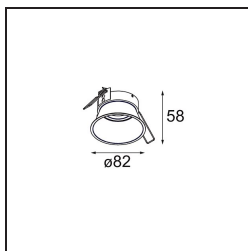

Lotis Round est un spot encastré avec un bord mince. Ce luminaire se caractérise par un cône très profond, qui abrite la source lumineuse. Connue pour son design simple et sa grande fonctionnalité, Lotis Round se décline en différents diamètres, avec différents types de sources lumineuses.

### Caractéristiques

Matériaux	13080002
Type de Source Lumineuse	M-LED
Durée de Vie	L80B20 à 50 000 heures
Ampoule incluse	Non
Nombre de Sources Lumineuses	1
Direction de la Lumière	Bas
Optique	Réflecteur
Tension d'Entrée	Driver à Courant Constant Requis
Classe Électrique	III
Indice de protection IP	20
Essai au fil incandescent (°C)	960
Intérieur/extérieur	Intérieur
Application	Plafond
Montage	Encastré
Taille de découpe (mm)	ø76
Profondeur de montage (mm)	95,0
Ajustabilité	Not Applicable
Distance avec l'Objet Éclairé (m)	0,1
Couleur Principale & Finition Principale	Noir, Mat
Poids brut (g)	92,0
Courant du driver (mA)	350
Flux lumineux par lampe (lm)	391
Efficacité (lm/W)	63
Commentaire	<ul style="list-style-type: none"> <li>Ceci n'est pas un produit complet. Module d'éclairage requis.</li> </ul>