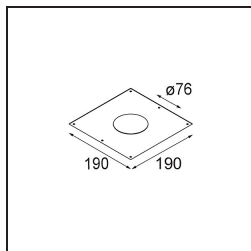

12290830 Plaster Kit 190X190 - 76 1x

■ Choisir un accessoire requis