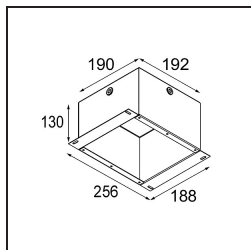

Accessoires d'Eclairage d'installation

10889830 Installation Housing 192x190x130