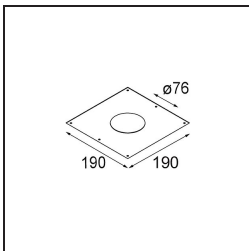

12290830 Plaster Kit 190X190 - 76 1x

■ Choose a required accessory