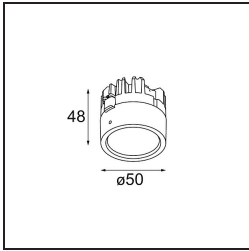

Módulo M-LED

- **14060005** M-LED Module 50 1x LED 2700K Spot DE Aluminium Brushed Anodised
- **14060105** M-LED Module 50 1x LED 2700K Medium DE Aluminium Brushed Anodised
- **14060205** M-LED Module 50 1x LED 2700K Flood DE Aluminium Brushed Anodised
- **14060305** M-LED Module 50 1x LED 3000K Spot DE Aluminium Brushed Anodised
- **14060405** M-LED Module 50 1x LED 3000K Medium DE Aluminium Brushed Anodised
- **14060505** M-LED Module 50 1x LED 3000K Flood DE Aluminium Brushed Anodised
- **14060605** FFD_M-LED 50 3500K spot DE alu
- **14060705** FFD_M-LED 50 3500K medium DE alu
- **14060805** FFD_M-LED 50 3500K flood DE alu
- **14060905** M-LED Module 50 1x LED 4000K Spot DE Aluminium Brushed Anodised
- **14061005** M-LED Module 50 1x LED 4000K Medium DE Aluminium Brushed Anodised
- **14061105** M-LED Module 50 1x LED 4000K Flood DE Aluminium Brushed Anodised
- **14061205** M-LED Module 50 1x LED 1800-3000K WD Spot DE Aluminium Brushed Anodised
- **14061305** M-LED Module 50 1x LED 1800-3000K WD Medium DE Aluminium Brushed Anodised
- **14061405** M-LED Module 50 1x LED 1800-3000K WD Flood DE Aluminium Brushed Anodised