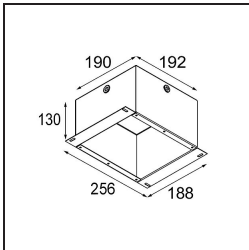

Accesorios Instalación

10889830 Installation Housing 192x190x130