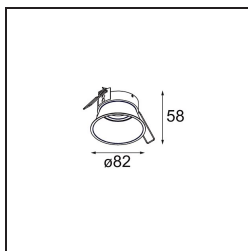


 Date

 Customer

 Project

 Type

FFD_Lotis Round Recessed 82 1x M-LED DE Black Matt

Lotis Round es un foco empotrado con un borde muy fino. Esta luminaria se caracteriza por su cono de empotrado profundo, que engloba la fuente de luz. Conocida por su diseño sencillo y alta funcionalidad, Lotis Round está disponible en distintos diámetros con diversos tipos de fuentes de luz.

Specifications

Material	13080002
Tipo de fuente de luz	M-LED
Vida Útil	L80B20 @50.000 horas
Lámpara Incluida	No
Número de fuentes de luz	1
Dirección de la luz	Directo
Óptica	Reflector
Voltaje de entrada	Driver de corriente constante requerido
Clasificación eléctrica	III
Clasificación del IP	20
Clasificación de hilo incandescente (°C)	960
Interio/Exterior	Interior
Aplicación	Techo
Montaje	Empotrado
Tamaño de corte (mm)	ø76
Profundidad de montaje (mm)	95,0
Ajustabilidad	Not Applicable
Distancia al objeto iluminado (m)	0,1
Color principal & Acabado principal	Negro, Mate
Peso bruto (g)	92,0
Corriente de accionamiento (mA)	350
Flujo luminoso por lámpara (lm)	391
Eficacia (lm/W)	63
Remark	<ul style="list-style-type: none"> No es un producto completo. Se requiere módulo de luz.