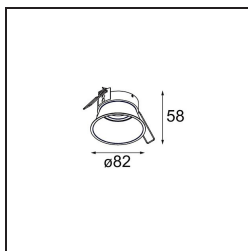

Date
Customer
Project
Type

FFD_Lotis Round Recessed 82 1x M-LED DE Black Matt

Lotis Round es un foco empotrado con un borde muy fino. Esta luminaria se caracteriza por su cono de empotrado profundo, que engloba la fuente de luz. Conocida por su diseño sencillo y alta funcionalidad, Lotis Round está disponible en distintos diámetros con diversos tipos de fuentes de luz.

Specifications

Material	13080002
Tipo de fuente de luz	M-LED
Vida Util	L80B20 @50.000 horas
Lámpara Incluida	No
Número de fuentes de luz	1
Dirección de la luz	Directo
Óptica	Reflector
Voltaje de entrada	Driver de corriente constante requerido
Clasificación eléctrica	III
Clasificación del IP	20
Clasificación de hilo incandescente (°C)	960
Interio/Exterior	Interior
Aplicación	Techo
Montaje	Empotrado
Tamaño de corte (mm)	ø76
Profundidad de montaje (mm)	95,0
Ajustabilidad	Not Applicable
Distancia al objeto iluminado (m)	0,1
Color principal & Acabado principal	Negro, Mate
Peso bruto (g)	92,0
Corriente de accionamiento (mA)	350
Flujo de Salida (lm)	391
Eficacia (lm/W)	63
Remark	<ul style="list-style-type: none"> No es un producto completo. Se requiere módulo de luz.