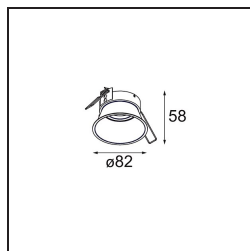

*FFD\_Lotis Round Recessed 82 1x M-LED DE Black Matt*

**Spezifikationen**

Material	13080002
Typ der Lichtquelle	M-LED
Lebensdauer	L80 B20 bei 50.000 Stunden
Leuchtmittel enthalten	Nein
Anzahl Lichtquellen	1
Lichtrichtung	Abwärts
Optik	Reflektor
Eingangsspannung	Konstantstrom-Treiber erforderlich
Schutzklasse	III
Schutzart	20
Glühdrahtprüfung (°C)	960
Innen/Außen	Innen
Anwendung	Decke
Montage	Einbau
Ausschnittgröße (mm)	ø76
Einbautiefe (mm)	95,0
Verstellbarkeit	Not Applicable
Abstand zum beleuchteten Objekt (m)	0,1
Primärfarbe & Primäres Finish	Schwarz, Matt
Bruttogewicht (g)	92,0
Antriebsstrom (mA)	350
Lichtstrom pro Lampe (lm)	391
Effizienz (lm/W)	63
Bemerkung	<ul style="list-style-type: none"> <li>Dies ist kein vollständiges Produkt. Leuchtenmodul erforderlich.</li> </ul>

Die Lotis Round ist ein Einbaustrahler mit einer schmalen Einfassung. Kennzeichnend für diese Leuchte ist der tief eingelassene Kegel, der die Lichtquelle aufnimmt. Bekannt für ihr ungezwungenes Design und ihre hohe Funktionalität, ist die Lotis Round in verschiedenen Durchmessern und mit unterschiedlichen Arten von Lichtquellen lieferbar.