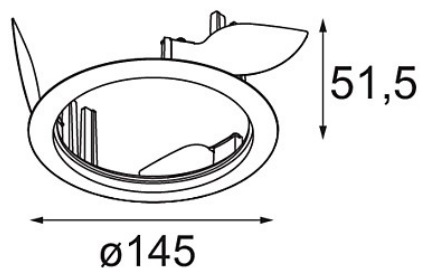

Datum

Klant

Project

Soort

Ring Recessed 115 Wink Black Structure

Specificaties

Materiaal	13073032
Lamp inbegrepen	Neen
Aantal Lichtbronnen	0
IP-klasse	20
Gloeidraadtest (°C)	960
Binnen/Buiten	Binnen
Toepassing	Plafond, Wand
Montage	Inbouw
Verstelbaarheid	Not Applicable
Primaire Kleur & Primaire Afwerking	Zwart, Structuur
Brutogewicht (g)	164,0