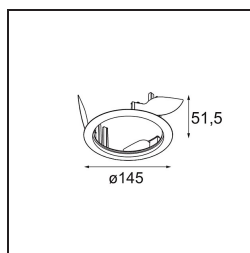

Datum

Klant

Project

Soort

Ring Recessed 115 Wink Black Structure

Specificaties

Materiaal	13073032
Lamp inbegrepen	Neen
Aantal Lichtbronnen	0
IP-klasse	20
Gloeidraadtest (°C)	960
Binnen/Buiten	Binnen
Toepassing	Plafond, Wand
Montage	Inbouw
Verstelbaarheid	Not Applicable
Primaire Kleur & Primaire Afwerking	Zwart, Structuur
Brutogewicht (g)	164,0