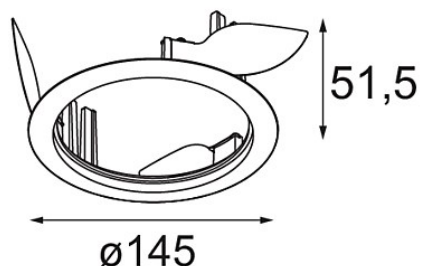

*Ring Recessed 115 Wink Black Structure*

**Specifications**

Materiale	13073032
Lampadina inclusa	No
Numero di fonte luminosa	0
Grado IP	20
Test filo a caldo (°C)	960
Interno/Esterno	Interno
Applicazione	Soffitto, Parete
Montaggio	Incassato
Orientabilità	Not Applicable
Colore primario & Finitura primaria	Nero, Strutturata
Peso lordo (g)	164,0