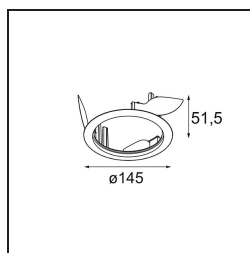

*Ring Recessed 115 Wink Black Structure*

**Specifications**

Materiale	13073032
Lampadina inclusa	No
Numero di fonte luminosa	0
Grado IP	20
Test filo a caldo (°C)	960
Interno/Esterno	Interno
Applicazione	Soffitto, Parete
Montaggio	Incassato
Orientabilità	Not Applicable
Colore primario & Finitura primaria	Nero, Strutturata
Peso lordo (g)	164,0