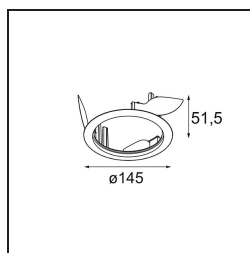

*Ring Recessed 115 Wink Black Structure*

**Caractéristiques**

Matériaux	13073032
Ampoule incluse	Non
Nombre de Sources Lumineuses	0
Indice de protection IP	20
Essai au fil incandescent (°C)	960
Intérieur/extérieur	Intérieur
Application	Plafond, Mur
Montage	Encastré
Ajustabilité	Not Applicable
Couleur Principale & Finition Principale	Noir, Structure
Poids brut (g)	164,0