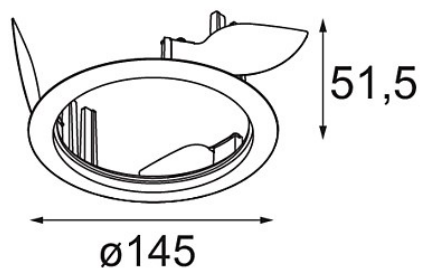

*Ring Recessed 115 Wink Black Structure*

**Caractéristiques**

Matériaux	13073032
Ampoule incluse	Non
Nombre de Sources Lumineuses	0
Indice de protection IP	20
Essai au fil incandescent (°C)	960
Intérieur/extérieur	Intérieur
Application	Plafond, Mur
Montage	Encastré
Ajustabilité	Not Applicable
Couleur Principale & Finition Principale	Noir, Structure
Poids brut (g)	164,0