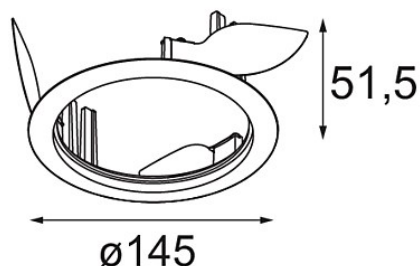

*Ring Recessed 115 Wink Black Structure*

**Specifications**

Material	13073032
Lámpara Incluida	No
Número de fuentes de luz	0
Clasificación del IP	20
Clasificación de hilo incandescente (°C)	960
Interio/Exterior	Interior
Aplicación	Techo, Pared
Montaje	Empotrado
Ajustabilidad	Not Applicable
Color principal & Acabado principal	Negro, Estructura
Peso bruto (g)	164,0