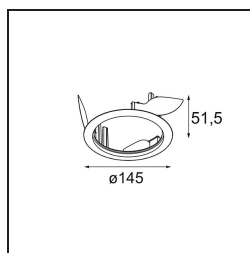

*Ring Recessed 115 Wink Black Structure*

**Specifications**

Material	13073032
Lámpara Incluida	No
Número de fuentes de luz	0
Clasificación del IP	20
Clasificación de hilo incandescente (°C)	960
Interio/Exterior	Interior
Aplicación	Techo, Pared
Montaje	Empotrado
Ajustabilidad	Not Applicable
Color principal & Acabado principal	Negro, Estructura
Peso bruto (g)	164,0