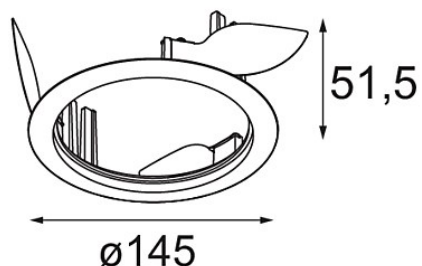

Datum

Klant

Project

Soort

Ring Recessed 115 Wink White Structure

Specificaties

Materiaal	13073009
Lamp inbegrepen	Neen
Aantal Lichtbronnen	0
IP-klasse	20
Gloeidraadtest (°C)	960
Binnen/Buiten	Binnen
Toepassing	Plafond, Wand
Montage	Inbouw
Verstelbaarheid	Not Applicable
Primaire Kleur & Primaire Afwerking	Wit, Structuur
Brutogewicht (g)	164,0