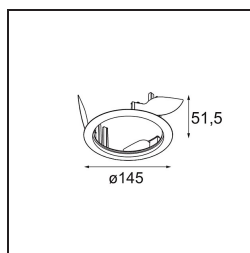

Datum

Klant

Project

Soort

Ring Recessed 115 Wink White Structure

Specificaties

Materiaal	13073009
Lamp inbegrepen	Neen
Aantal Lichtbronnen	0
IP-klasse	20
Gloeidraadtest (°C)	960
Binnen/Buiten	Binnen
Toepassing	Plafond, Wand
Montage	Inbouw
Verstelbaarheid	Not Applicable
Primaire Kleur & Primaire Afwerking	Wit, Structuur
Brutogewicht (g)	164,0