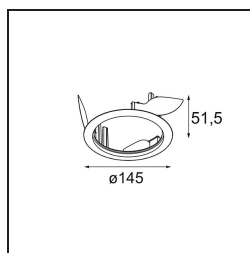

*Ring Recessed 115 Wink White Structure*

**Specifications**

Materiale	13073009
Lampadina inclusa	No
Numero di fonte luminosa	0
Grado IP	20
Test filo a caldo (°C)	960
Interno/Esterno	Interno
Applicazione	Soffitto, Parete
Montaggio	Incassato
Orientabilità	Not Applicable
Colore primario & Finitura primaria	Bianco, Strutturata
Peso lordo (g)	164,0