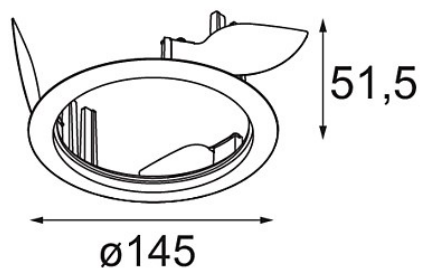

*Ring Recessed 115 Wink White Structure*

**Specifications**

Materiale	13073009
Lampadina inclusa	No
Numero di fonte luminosa	0
Grado IP	20
Test filo a caldo (°C)	960
Interno/Esterno	Interno
Applicazione	Soffitto, Parete
Montaggio	Incassato
Orientabilità	Not Applicable
Colore primario & Finitura primaria	Bianco, Strutturata
Peso lordo (g)	164,0