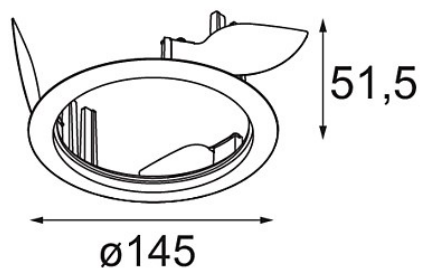

Ring Recessed 115 Wink White Structure

Caractéristiques

Matériaux	13073009
Ampoule incluse	Non
Nombre de Sources Lumineuses	0
Indice de protection IP	20
Essai au fil incandescent (°C)	960
Intérieur/extérieur	Intérieur
Application	Plafond, Mur
Montage	Encastré
Ajustabilité	Not Applicable
Couleur Principale & Finition Principale	Blanc, Structure
Poids brut (g)	164,0