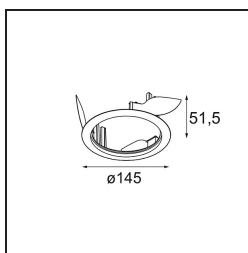

Ring Recessed 115 Wink White Structure

Caractéristiques

Matériaux	13073009
Ampoule incluse	Non
Nombre de Sources Lumineuses	0
Indice de protection IP	20
Essai au fil incandescent (°C)	960
Intérieur/extérieur	Intérieur
Application	Plafond, Mur
Montage	Encastré
Ajustabilité	Not Applicable
Couleur Principale & Finition Principale	Blanc, Structure
Poids brut (g)	164,0