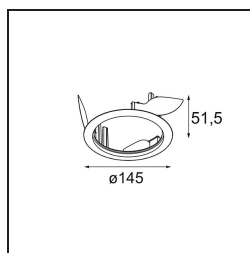

Ring Recessed 115 Wink White Structure

Specifications

Material	13073009
Lámpara Incluida	No
Número de fuentes de luz	0
Clasificación del IP	20
Clasificación de hilo incandescente (°C)	960
Interio/Exterior	Interior
Aplicación	Techo, Pared
Montaje	Empotrado
Ajustabilidad	Not Applicable
Color principal & Acabado principal	Blanco, Estructura
Peso bruto (g)	164,0