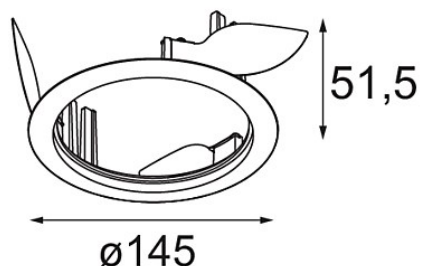

Ring Recessed 115 Wink White Structure

Specifications

Material	13073009
Lámpara Incluida	No
Número de fuentes de luz	0
Clasificación del IP	20
Clasificación de hilo incandescente (°C)	960
Interio/Exterior	Interior
Aplicación	Techo, Pared
Montaje	Empotrado
Ajustabilidad	Not Applicable
Color principal & Acabado principal	Blanco, Estructura
Peso bruto (g)	164,0