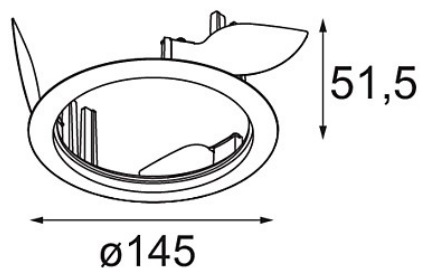

Datum

Kunde

Projekt

Art

*Ring Recessed 115 Wink White Structure*

### Spezifikationen

Material	13073009
Leuchtmittel enthalten	Nein
Anzahl Lichtquellen	0
Schutzart	20
Glühdrahtprüfung (°C)	960
Innen/Außen	Innen
Anwendung	Decke, Wand
Montage	Einbau
Verstellbarkeit	Not Applicable
Primärfarbe & Primäres Finish	Weiß, Strukturiert
Bruttogewicht (g)	164,0