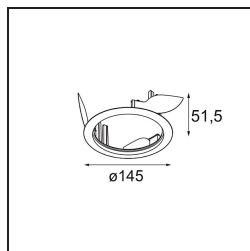

Datum

Kunde

Projekt

Art

*Ring Recessed 115 Wink White Structure*

### Spezifikationen

Material	13073009
Leuchtmittel enthalten	Nein
Anzahl Lichtquellen	0
Schutzart	20
Glühdrahtprüfung (°C)	960
Innen/Außen	Innen
Anwendung	Decke, Wand
Montage	Einbau
Verstellbarkeit	Not Applicable
Primärfarbe & Primäres Finish	Weiß, Strukturiert
Bruttogewicht (g)	164,0