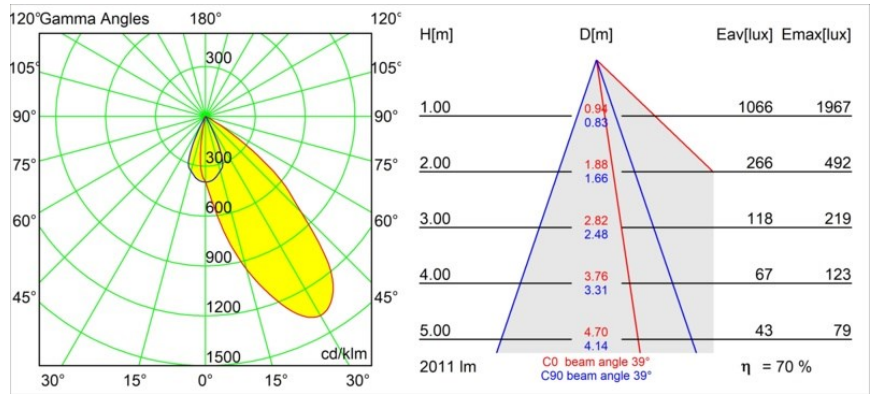

Lichtspreiding & Stralingsdiagram