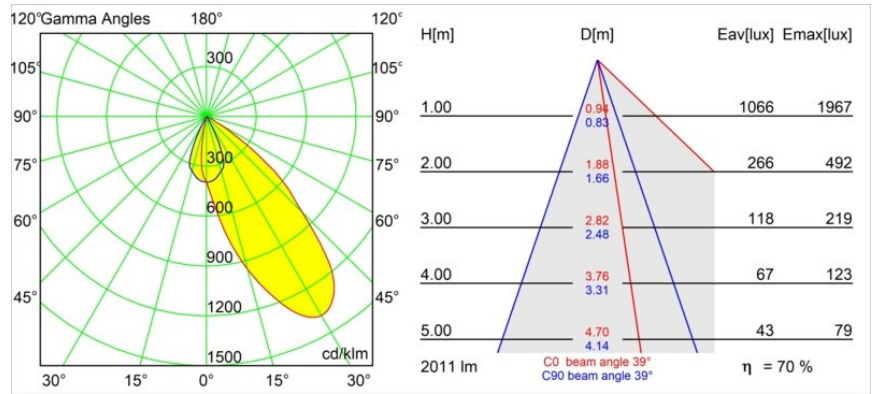

Distribution de Lumière & Schéma de Faisceau