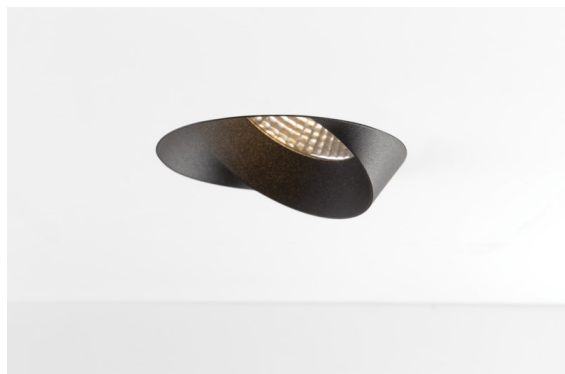

Date
Client
Projet
Type

Wink Asy Recessed 115 1x IP54 LED 3000K Flood DE Black Structure

Caractéristiques

Wink est encastrable et subtil, mais son ingéniosité technique est absolument remarquable. Tout comme son sens de l'humour. Comme son nom l'indique, il semble vous faire un clin d'œil. Le design épuré, où l'élégance s'allie à une finition de haute qualité, crée un luminaire qui est à moitié dissimulé dans le plafond et à moitié en saillie. Wink 82 est aussi compatible avec Wink flange, un anneau plat qui entoure le spot.

Matériaux	13071732
Type de Source Lumineuse	LED
Type de LED	BRIDGELUX VERO13 G8
Technologie LED	LED COB
CRI	Min. 90
Température de Couleur	3000K
Durée de Vie	L80B10 à 50 000 heures
Ampoule incluse	Oui
Nombre de Sources Lumineuses	1
Code de flux CIE	76 99 100 100 71
Groupe (SDCM)	2
Direction de la Lumière	Bas
Optique	Réflecteur
Faisceau mesuré (°)	39,0
Tension d'Entrée	Driver à Courant Constant Requis
Classe Électrique	III
Indice de protection IP	54
Essai au fil incandescent (°C)	960
Intérieur/extérieur	Intérieur
Application	Plafond
Montage	Encastré
Taille de découpe (mm)	133
Profondeur de montage (mm)	100,0
Ajustabilité	H 355°
Distance avec l'Objet Éclairé (m)	0,1
Couleur Principale & Finition Principale	Noir, Structure
Poids brut (g)	871,0
Courant du driver (mA)	350 500 700
Min. forward voltage (Vf)	28,3 29,0 29,7
Max. forward voltage (Vf)	32,9 33,6 34,5
Connected load (W)	10,7 15,7 22,5
Flux lumineux par lampe (lm)	1039 1418 1855
Efficacité (lm/W)	97 90 82

UGR	20	21	22
Commentaire	• Ceci n'est pas un produit complet. Anneau encastré ou Wink Flange inclus.		

TM30 & CRI diagrammes

Distribution de Lumière & Schéma de Faisceau

Accessoires d'Eclairage d'installation