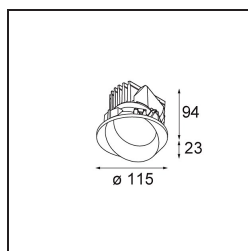

Date
Client
Projet
Type

Wink Asy Recessed 115 1x IP54 LED 3000K Flood DE Black Structure

Caractéristiques

Wink est encastrable et subtil, mais son ingéniosité technique est absolument remarquable. Tout comme son sens de l'humour. Comme son nom l'indique, il semble vous faire un clin d'œil. Le design épuré, où l'élégance s'allie à une finition de haute qualité, crée un luminaire qui est à moitié dissimulé dans le plafond et à moitié en saillie. Wink 82 est aussi compatible avec Wink flange, un anneau plat qui entoure le spot.

Matériaux	13071732
Type de Source Lumineuse	LED
Type de LED	BRIDGELUX VERO13 G8
Technologie LED	LED COB
CRI	Min. 90
Température de Couleur	3000K
Durée de Vie	L80B10 à 50 000 heures
Ampoule incluse	Oui
Nombre de Sources Lumineuses	1
Code de flux CIE	76 99 100 100 71
Groupe (SDCM)	2
Direction de la Lumière	Bas
Optique	Réflecteur
Faisceau mesuré (°)	39,0
Tension d'Entrée	Driver à Courant Constant Requis
Classe Électrique	III
Indice de protection IP	54
Essai au fil incandescent (°C)	960
Intérieur/extérieur	Intérieur
Application	Plafond
Montage	Encastré
Taille de découpe (mm)	133
Profondeur de montage (mm)	100,0
Ajustabilité	H 355°
Distance avec l'Objet Éclairé (m)	0,1
Couleur Principale & Finition Principale	Noir, Structure
Poids brut (g)	871,0
Courant du driver (mA)	350 500 700
Min. forward voltage (Vf)	28,3 29,0 29,7
Max. forward voltage (Vf)	32,9 33,6 34,5
Connected load (W)	10,7 15,7 22,5
Flux lumineux par lampe (lm)	1039 1418 1855
Efficacité (lm/W)	97 90 82