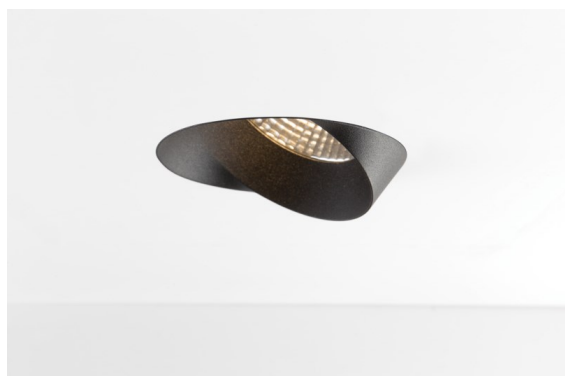

Date
Customer
Project
Type

Wink Asy Recessed 115 1x IP54 LED 3000K Flood DE Black Structure

Specifications

Material	13071732
Tipo de fuente de luz	LED
Tipo de LED	BRIDGELUX VERO13 G8
Tecnología LED	COB LED
CRI	Min. 90
Temperatura del color	3000K
Vida Útil	L80B10 @50.000 horas
Lámpara Incluida	Sí
Número de fuentes de luz	1
Código de flujo CIE	76 99 100 100 71
Binning (SDCM)	2
Dirección de la luz	Directo
Óptica	Reflector
Ángulo de Apertura medido (°)	39,0
Voltaje de entrada	Driver de corriente constante requerido
Clasificación eléctrica	III
Clasificación del IP	54
Clasificación de hilo incandescente (°C)	960
Interio/Exterior	Interior
Aplicación	Techo
Montaje	Empotrado
Tamaño de corte (mm)	133
Profundidad de montaje (mm)	100,0
Ajustabilidad	H 355°
Distancia al objeto iluminado (m)	0,1
Color principal & Acabado principal	Negro, Estructura
Peso bruto (g)	871,0
Corriente de accionamiento (mA)	350 500 700
Min. forward voltage (Vf)	28,3 29,0 29,7
Max. forward voltage (Vf)	32,9 33,6 34,5
Connected load (W)	10,7 15,7 22,5
Flujo luminoso por lámpara (lm)	1039 1418 1855
Eficacia (lm/W)	97 90 82

Wink es una luminaria de diseño empotrado y sutil, pero su ingenuidad técnica es sorprendente. ¡Al igual que su sentido del humor! Como su nombre sugiere, le gusta atraer la atención con sus guiños. El diseño optimizado, que combina la elegancia con un acabado de alta calidad, da lugar a un accesorio que queda parcialmente oculto en el techo. Wink 82 también puede usar el reborde Wink, un aro de perfil bajo para instalación alrededor del foco.

Índice de deslumbramiento	1	1	1
Remark	• This is not a complete product. Recessed Ring or Wink Flange required.		

TM30 & CRI diagram

Accesorios Instalación

- **13073009** Ring Recessed 115 Wink White Structure
- **13073032** Ring Recessed 115 Wink Black Structure