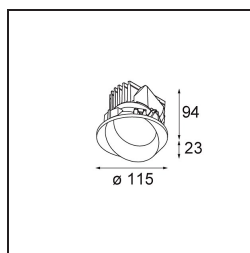

Date
Customer
Project
Type

Wink Asy Recessed 115 1x IP54 LED 3000K Flood DE Black Structure

Specifications

Material	13071732
Tipo de fuente de luz	LED
Tipo de LED	BRIDGELUX VERO13 G8
Tecnología LED	COB LED
CRI	Min. 90
Temperatura del color	3000K
Vida Útil	L80B10 @50.000 horas
Lámpara Incluida	Sí
Número de fuentes de luz	1
Código de flujo CIE	76 99 100 100 71
Binning (SDCM)	2
Dirección de la luz	Directo
Óptica	Reflector
Ángulo de Apertura medido (°)	39,0
Voltaje de entrada	Driver de corriente constante requerido
Clasificación eléctrica	III
Clasificación del IP	54
Clasificación de hilo incandescente (°C)	960
Interio/Exterior	Interior
Aplicación	Techo
Montaje	Empotrado
Tamaño de corte (mm)	133
Profundidad de montaje (mm)	100,0
Ajustabilidad	H 355°
Distancia al objeto iluminado (m)	0,1
Color principal & Acabado principal	Negro, Estructura
Peso bruto (g)	871,0
Corriente de accionamiento (mA)	350 500 700
Min. forward voltage (Vf)	28,3 29,0 29,7
Max. forward voltage (Vf)	32,9 33,6 34,5
Connected load (W)	10,7 15,7 22,5
Flujo luminoso por lámpara (lm)	1039 1418 1855
Eficacia (lm/W)	97 90 82