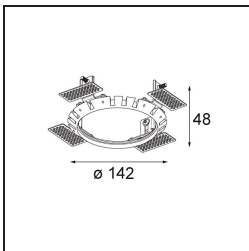

Datum
Kunde
Projekt
Art

Wink Asy Recessed 115 1x IP54 LED 3000K Flood DE Black Structure

Spezifikationen

Material	13071732
Typ der Lichtquelle	LED
LED Typ	BRIDGELUX VERO13 G8
LED-Technologie	COB-LED
CRI	Min. 90
Farbtemperatur	3000K
Lebensdauer	L80 B10 bei 50.000 Stunden
Leuchtmittel enthalten	Ja
Anzahl Lichtquellen	1
CIE-Fluxcode	76 99 100 100 71
Binning (SDCM)	2
Lichtrichtung	Abwärts
Optik	Reflektor
Gemessene Abstrahlwinkel (°)	39,0
Eingangsspannung	Konstantstrom-Treiber erforderlich
Schutzklasse	III
Schutzart	54
Glühdrahtprüfung (°C)	960
Innen/Außen	Innen
Anwendung	Decke
Montage	Einbau
Ausschnittgröße (mm)	Ø133
Einbautiefe (mm)	100,0
Verstellbarkeit	H 355°
Abstand zum beleuchteten Objekt (m)	0,1
Primärfarbe & Primäres Finish	Schwarz, Strukturiert
Bruttogewicht (g)	871,0
Antriebsstrom (mA)	350 500 700
Min. forward voltage (Vf)	28,3 29,0 29,7
Max. forward voltage (Vf)	32,9 33,6 34,5
Connected load (W)	10,7 15,7 22,5
Lichtstrom pro Lampe (lm)	1039 1418 1855
Effizienz (lm/W)	97 90 82
UGR	1 1 1

Bemerkung

- Dies ist kein vollständiges Produkt. Einbauring oder Wink Flange erforderlich.

TM30 & CRI Diagramm

Montagezubehör

- **13073009** Ring Recessed 115 Wink White Structure
- **13073032** Ring Recessed 115 Wink Black Structure

- **14204030** Ring Recessed Trimless 146 1x
- Wählen Sie das benötigte Zubehör