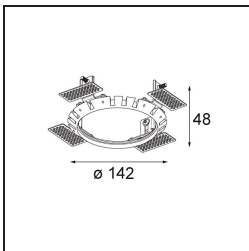

Spezifikationen

---

Bemerkung

- Dies ist kein vollständiges Produkt. Einbauring oder Wink Flange erforderlich.

**TM30 & CRI Diagramm**

**Lichtverteilung und Lichtverteilungskurve**

Diagramm

**Montagezubehör**

- **13073009** Ring Recessed 115 Wink White Structure
- **13073032** Ring Recessed 115 Wink Black Structure

- **14204030** Ring Recessed Trimless 146 1x

■ Wählen Sie das benötigte Zubehör