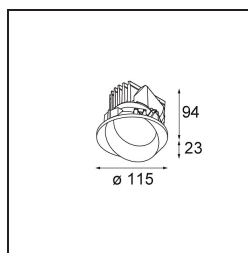

Datum
Kunde
Projekt
Art

*Wink Asy Recessed 115 1x IP54 LED 3000K Flood DE Black Structure*

**Spezifikationen**

Material	13071732
Typ der Lichtquelle	LED
LED Typ	BRIDGELUX VERO13 G8
LED-Technologie	COB-LED
CRI	Min. 90
Farbtemperatur	3000K
Lebensdauer	L80 B10 bei 50.000 Stunden
Leuchtmittel enthalten	Ja
Anzahl Lichtquellen	1
CIE-Fluxcode	76 99 100 100 71
Binning (SDCM)	2
Lichtrichtung	Abwärts
Optik	Reflektor
Gemessene Abstrahlwinkel (°)	39,0
Eingangsspannung	Konstantstrom-Treiber erforderlich
Schutzklasse	III
Schutzart	54
Glühdrahtprüfung (°C)	960
Innen/Außen	Innen
Anwendung	Decke
Montage	Einbau
Ausschnittgröße (mm)	Ø133
Einbautiefe (mm)	100,0
Verstellbarkeit	H 355°
Abstand zum beleuchteten Objekt (m)	0,1
Primärfarbe & Primäres Finish	Schwarz, Strukturiert
Bruttogewicht (g)	871,0
Antriebsstrom (mA)	350      500      700
Min. forward voltage (Vf)	28,3      29,0      29,7
Max. forward voltage (Vf)	32,9      33,6      34,5
Connected load (W)	10,7      15,7      22,5
Lichtstrom pro Lampe (lm)	1039      1418      1855
Effizienz (lm/W)	97      90      82
UGR	20      21      22

Spezifikationen

---

Bemerkung

- Dies ist kein vollständiges Produkt. Einbauring oder Wink Flange erforderlich.

**TM30 & CRI Diagramm**

**Lichtverteilung und Lichtverteilungskurve**

Diagramm

**Montagezubehör**