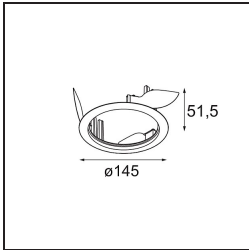

Datum
Kunde
Projekt
Art

Wink Asy Recessed 115 1x IP54 LED 3000K Flood DE Black Structure

Spezifikationen

Material	13071732
Typ der Lichtquelle	LED
LED Typ	BRIDGELUX VERO13 G8
LED-Technologie	COB-LED
CRI	Min. 90
Farbtemperatur	3000K
Lebensdauer	L80 B10 bei 50.000 Stunden
Leuchtmittel enthalten	Ja
Anzahl Lichtquellen	1
CIE-Fluxcode	76 99 100 100 71
Binning (SDCM)	2
Lichtrichtung	Abwärts
Optik	Reflektor
Gemessene Abstrahlwinkel (°)	39,0
Eingangsspannung	Konstantstrom-Treiber erforderlich
Schutzklasse	III
Schutzart	54
Glühdrahtprüfung (°C)	960
Innen/Außen	Innen
Anwendung	Decke
Montage	Einbau
Ausschnittgröße (mm)	Ø133
Einbautiefe (mm)	100,0
Verstellbarkeit	H 355°
Abstand zum beleuchteten Objekt (m)	0,1
Primärfarbe & Primäres Finish	Schwarz, Strukturiert
Bruttogewicht (g)	871,0
Antriebsstrom (mA)	350 500 700
Min. forward voltage (Vf)	28,3 29,0 29,7
Max. forward voltage (Vf)	32,9 33,6 34,5
Connected load (W)	10,7 15,7 22,5
Lichtstrom pro Lampe (lm)	1039 1418 1855
Effizienz (lm/W)	97 90 82
UGR	1 1 1

Die Wink mag zwar eine Einbauleuchte und subtil sein, ihre technische Raffinesse ist jedoch ausgesprochen bemerkenswert. Ebenso wie ihr Sinn für Humor. Der Name Wink bedeutet Augenzwinkern – und genau das ist es, was er tun möchte: Ihnen zuzwinkern. Ihr klares, schlankes Design, bei dem Eleganz und hochwertiges Finish eine Symbiose eingehen, führt zu einer Leuchte, die halb in der Decke verborgen ist und halb aus ihr hervorlugt. Wink 82 lässt sich auch mit Wink Flange kombinieren, einem flachen Ring um den Strahler herum.

Bemerkung

- Dies ist kein vollständiges Produkt. Einbauring oder Wink Flange erforderlich.

TM30 & CRI Diagramm

Montagezubehör

- **13073009** Ring Recessed 115 Wink White Structure
- **13073032** Ring Recessed 115 Wink Black Structure