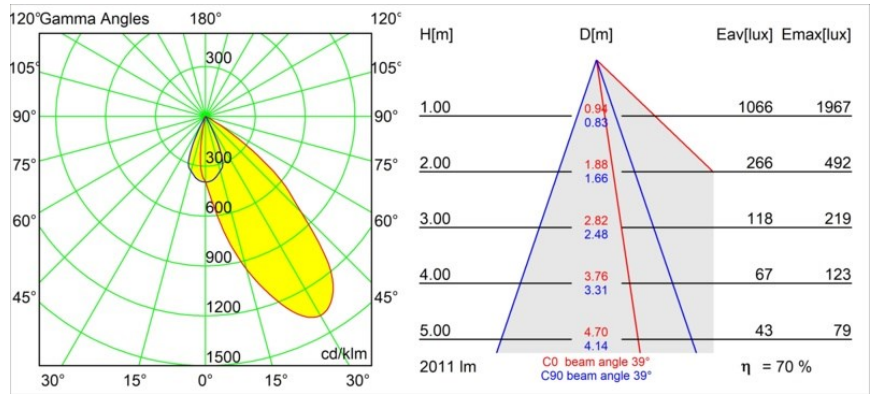

Spezifikationen

---

Bemerkung

- Dies ist kein vollständiges Produkt. Einbauring oder Wink Flange erforderlich.

**TM30 & CRI Diagramm**

**Lichtverteilung und Lichtverteilungskurve**

Diagramm

**Montagezubehör**