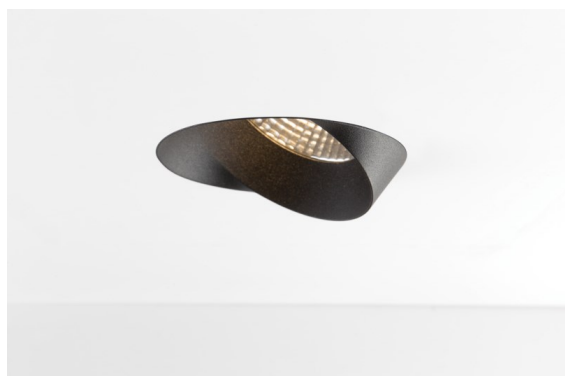

Datum
Kunde
Projekt
Art

*Wink Asy Recessed 115 1x IP54 LED 3000K Flood DE Black Structure*

**Spezifikationen**

Material	13071732
Typ der Lichtquelle	LED
LED Typ	BRIDGELUX VERO13 G8
LED-Technologie	COB-LED
CRI	Min. 90
Farbtemperatur	3000K
Lebensdauer	L80 B10 bei 50.000 Stunden
Leuchtmittel enthalten	Ja
Anzahl Lichtquellen	1
CIE-Fluxcode	76 99 100 100 71
Binning (SDCM)	2
Lichtrichtung	Abwärts
Optik	Reflektor
Gemessene Abstrahlwinkel (°)	39,0
Eingangsspannung	Konstantstrom-Treiber erforderlich
Schutzklasse	III
Schutzart	54
Glühdrahtprüfung (°C)	960
Innen/Außen	Innen
Anwendung	Decke
Montage	Einbau
Ausschnittgröße (mm)	Ø133
Einbautiefe (mm)	100,0
Verstellbarkeit	H 355°
Abstand zum beleuchteten Objekt (m)	0,1
Primärfarbe & Primäres Finish	Schwarz, Strukturiert
Bruttogewicht (g)	871,0
Antriebsstrom (mA)	350      500      700
Min. forward voltage (Vf)	28,3      29,0      29,7
Max. forward voltage (Vf)	32,9      33,6      34,5
Connected load (W)	10,7      15,7      22,5
Lichtstrom pro Lampe (lm)	1039      1418      1855
Effizienz (lm/W)	97      90      82
UGR	20      21      22

Die Wink mag zwar eine Einbauleuchte und subtil sein, ihre technische Raffinesse ist jedoch ausgesprochen bemerkenswert. Ebenso wie ihr Sinn für Humor. Der Name Wink bedeutet Augenzwinkern – und genau das ist es, was er tun möchte: Ihnen zuzwinkern. Ihr klares, schlankes Design, bei dem Eleganz und hochwertiges Finish eine Symbiose eingehen, führt zu einer Leuchte, die halb in der Decke verborgen ist und halb aus ihr hervorlugt. Wink 82 lässt sich auch mit Wink Flange kombinieren, einem flachen Ring um den Strahler herum.