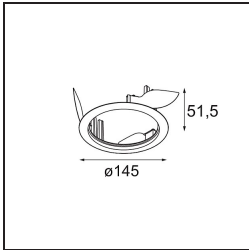

Datum
Kunde
Projekt
Art

*Wink Asy Recessed 115 1x IP54 LED 3000K Flood DE Black Structure*

**Spezifikationen**

Material	13071732
Typ der Lichtquelle	LED
LED Typ	BRIDGELUX VERO13 G8
LED-Technologie	COB-LED
CRI	Min. 90
Farbtemperatur	3000K
Lebensdauer	L80 B10 bei 50.000 Stunden
Leuchtmittel enthalten	Ja
Anzahl Lichtquellen	1
CIE-Fluxcode	76 99 100 100 71
Binning (SDCM)	2
Lichtrichtung	Abwärts
Optik	Reflektor
Gemessene Abstrahlwinkel (°)	39,0
Eingangsspannung	Konstantstrom-Treiber erforderlich
Schutzklasse	III
Schutzart	54
Glühdrahtprüfung (°C)	960
Innen/Außen	Innen
Anwendung	Decke
Montage	Einbau
Ausschnittgröße (mm)	Ø133
Einbautiefe (mm)	100,0
Verstellbarkeit	H 355°
Abstand zum beleuchteten Objekt (m)	0,1
Primärfarbe & Primäres Finish	Schwarz, Strukturiert
Bruttogewicht (g)	871,0
Antriebsstrom (mA)	350      500      700
Min. forward voltage (Vf)	28,3      29,0      29,7
Max. forward voltage (Vf)	32,9      33,6      34,5
Connected load (W)	10,7      15,7      22,5
Lichtstrom pro Lampe (lm)	1039      1418      1855
Effizienz (lm/W)	97      90      82
UGR	20      21      22

Spezifikationen

---

Bemerkung

- Dies ist kein vollständiges Produkt. Einbauring oder Wink Flange erforderlich.

**TM30 & CRI Diagramm**

**Lichtverteilung und Lichtverteilungskurve**

Diagramm

**Montagezubehör**

- **13073009** Ring Recessed 115 Wink White Structure
- **13073032** Ring Recessed 115 Wink Black Structure

- **14204030** Ring Recessed Trimless 146 1x

■ Wählen Sie das benötigte Zubehör