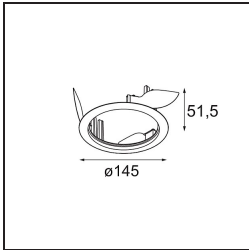

Datum
Klant
Project
Soort

Wink Asy Recessed 115 1x IP54 LED 3000K Flood DE White Structure

Specificaties

Materiaal	13071709
Type Lichtbron	LED
LED type	BRIDGELUX VERO13 G8
LED technologie	Led-COB
CRI	Min. 90
Kleurtemperatuur	3000K
Levensduur	L80B10 bij 50.000 Uur
Lamp inbegrepen	Ja
Aantal Lichtbronnen	1
CIE-fluxcode	70 95 99 100 82
Binning (SDCM)	2
Lichtrichting	Omlaag
Optisch	Reflector
Gemeten gradenbundel (°)	41,0
Ingangsspanning	Aandrijving Gelijkstroom Vereist
Elektriciteitsklasse	III
IP-klasse	54
Gloeidraadtest (°C)	960
Binnen/Buiten	Binnen
Toepassing	Plafond
Montage	Inbouw
Inbouwopening (mm)	133
Montagediepte (mm)	100,0
Verstelbaarheid	H 355°
Afstand tot Verlicht Voorwerp (m)	0,1
Primaire Kleur & Primaire Afwerking	Wit, Structuur
Brutogewicht (g)	871,0
Stroom driver (mA)	350 500 700
Min. forward voltage (Vf)	28,3 29,0 29,7
Max. forward voltage (Vf)	32,9 33,6 34,5
Connected load (W)	10,7 15,7 22,5
Lumenoutput per lampunit (lm)	1206 1646 2153
Efficiëntie (lm/W)	113 105 96
UGR	23 24 25

Opmerking

- Dit is geen compleet product. Inbouwing of Wink flens vereist.

TM30 & CRI Diagrammen

Lichtspreiding & Stralingsdiagram

Installatie Accessoires

- **13073009** Ring Recessed 115 Wink White Structure
- **13073032** Ring Recessed 115 Wink Black Structure

- **14204030** Ring Recessed Trimless 146 1x

■ Kies een vereist accessoire