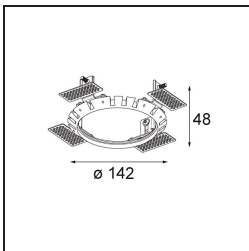

Opmerking

- Dit is geen compleet product. Inbouwing of Wink flens vereist.

TM30 & CRI Diagrammen

Lichtspreiding & Stralingsdiagram

Installatie Accessoires

- **13073009** Ring Recessed 115 Wink White Structure
- **13073032** Ring Recessed 115 Wink Black Structure

- **14204030** Ring Recessed Trimless 146 1x

■ Kies een vereist accessoire