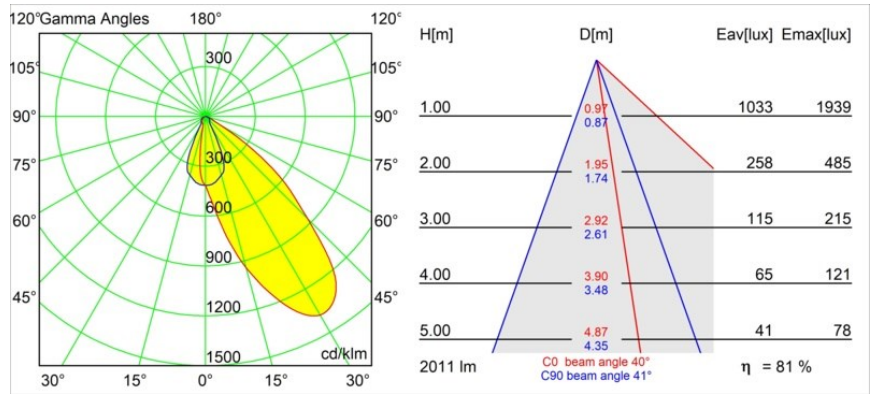

Lichtspreiding & Stralingsdiagram