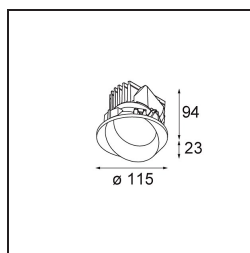

Date
Customer
Project
Type

Wink Asy Recessed 115 1x IP54 LED 3000K Flood DE White Structure

Specifications

Wink es una luminaria de diseño empotrado y sutil, pero su ingenuidad técnica es sorprendente. ¡Al igual que su sentido del humor! Como su nombre sugiere, le gusta atraer la atención con sus guiños. El diseño optimizado, que combina la elegancia con un acabado de alta calidad, da lugar a un accesorio que queda parcialmente oculto en el techo. Wink 82 también puede usar el reborde Wink, un aro de perfil bajo para instalación alrededor del foco.

Material	13071709
Tipo de fuente de luz	LED
Tipo de LED	BRIDGELUX VERO13 G8
Tecnología LED	COB LED
CRI	Min. 90
Temperatura del color	3000K
Vida Útil	L80B10 @50.000 horas
Lámpara Incluida	Sí
Número de fuentes de luz	1
Código de flujo CIE	70 95 99 100 82
Binning (SDCM)	2
Dirección de la luz	Directo
Óptica	Reflector
Ángulo de Apertura medido (°)	41,0
Voltaje de entrada	Driver de corriente constante requerido
Clasificación eléctrica	III
Clasificación del IP	54
Clasificación de hilo incandescente (°C)	960
Interio/Exterior	Interior
Aplicación	Techo
Montaje	Empotrado
Tamaño de corte (mm)	133
Profundidad de montaje (mm)	100,0
Ajustabilidad	H 355°
Distancia al objeto iluminado (m)	0,1
Color principal & Acabado principal	Blanco, Estructura
Peso bruto (g)	871,0
Corriente de accionamiento (mA)	350 500 700
Min. forward voltage (Vf)	28,3 29,0 29,7
Max. forward voltage (Vf)	32,9 33,6 34,5
Connected load (W)	10,7 15,7 22,5
Flujo luminoso por lámpara (lm)	1206 1646 2153
Eficacia (lm/W)	113 105 96