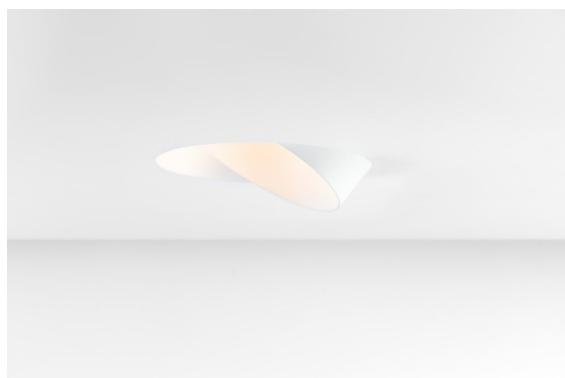

Date
Customer
Project
Type

*Wink Asy Recessed 115 1x IP54 LED 3000K Flood DE White Structure*

**Specifications**

Wink es una luminaria de diseño empotrado y sutil, pero su ingenuidad técnica es sorprendente. ¡Al igual que su sentido del humor! Como su nombre sugiere, le gusta atraer la atención con sus guiños. El diseño optimizado, que combina la elegancia con un acabado de alta calidad, da lugar a un accesorio que queda parcialmente oculto en el techo. Wink 82 también puede usar el reborde Wink, un aro de perfil bajo para instalación alrededor del foco.

Material	13071709
Tipo de fuente de luz	LED
Tipo de LED	BRIDGELUX VERO13 G8
Tecnología LED	COB LED
CRI	Min. 90
Temperatura del color	3000K
Vida Útil	L80B10 @50.000 horas
Lámpara Incluida	Sí
Número de fuentes de luz	1
Código de flujo CIE	70 95 99 100 82
Binning (SDCM)	2
Dirección de la luz	Directo
Óptica	Reflector
Ángulo de Apertura medido (°)	41,0
Voltaje de entrada	Driver de corriente constante requerido
Clasificación eléctrica	III
Clasificación del IP	54
Clasificación de hilo incandescente (°C)	960
Interio/Exterior	Interior
Aplicación	Techo
Montaje	Empotrado
Tamaño de corte (mm)	133
Profundidad de montaje (mm)	100,0
Ajustabilidad	H 355°
Distancia al objeto iluminado (m)	0,1
Color principal & Acabado principal	Blanco, Estructura
Peso bruto (g)	871,0
Corriente de accionamiento (mA)	350      500      700
Min. forward voltage (Vf)	28,3      29,0      29,7
Max. forward voltage (Vf)	32,9      33,6      34,5
Connected load (W)	10,7      15,7      22,5
Flujo luminoso por lámpara (lm)	1206      1646      2153
Eficacia (lm/W)	113      105      96