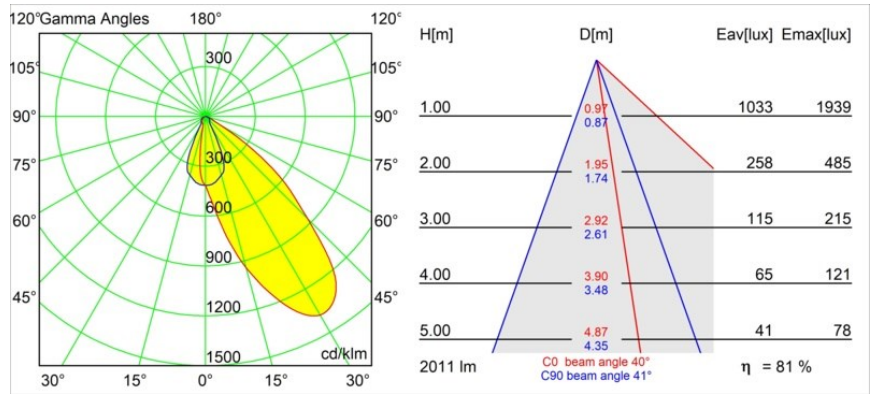

Light distribution & beam diagram