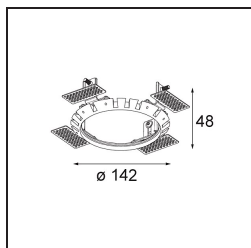

Datum
Klant
Project
Soort

Wink Asy Recessed 115 1x IP54 LED 2700K Flood DE Black Structure

Specificaties

Materiaal	13071632
Type Lichtbron	LED
LED type	BRIDGELUX VERO13
LED technologie	Led-COB
CRI	Min. 90
Kleurtemperatuur	2700K
Levensduur	L80B20 bij 50.000 Uur
Lamp inbegrepen	Ja
Aantal Lichtbronnen	1
Binning (SDCM)	3
Lichtrichting	Omlaag
Optisch	Reflector
Gemeten gradenbundel (°)	43,7
Ingangsspanning	Aandrijving Gelijkstroom Vereist
Elektriciteitsklasse	III
IP-klasse	54
Gloeidraadtest (°C)	960
Binnen/Buiten	Binnen
Toepassing	Plafond
Montage	Inbouw
Inbouwopening (mm)	Ø133
Montagediepte (mm)	100,0
Verstelbaarheid	H 355°
Afstand tot Verlicht Voorwerp (m)	0,1
Primaire Kleur & Primaire Afwerking	Zwart, Structuur
Brutogewicht (g)	871,0
Stroom driver (mA)	350 500 700
Min. forward voltage (Vf)	29,1 29,9 31,0
Max. forward voltage (Vf)	33,7 34,7 35,8
Connected load (W)	11,0 16,2 23,4
Lumenoutput per lampunit (lm)	784 1034 1297
Efficiëntie (lm/W)	71 65 56
UGR	16 17 18
Opmerking	• Dit is geen compleet product. Inbouwring of Wink flens vereist.

TM30 & CRI Diagrammen

Installatie Accessoires

- **13073009** Ring Recessed 115 Wink White Structure
- **13073032** Ring Recessed 115 Wink Black Structure

- **14204030** Ring Recessed Trimless 146 1x

■ Kies een vereist accessoire