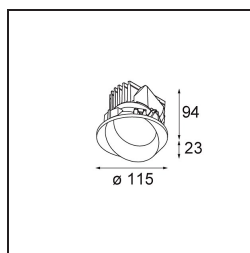

Datum
Klant
Project
Soort

Wink Asy Recessed 115 1x IP54 LED 2700K Flood DE Black Structure

Specificaties

Materiaal	13071632
Type Lichtbron	LED
LED type	BRIDGELUX VERO13
LED technologie	Led-COB
CRI	Min. 90
Kleurtemperatuur	2700K
Levensduur	L80B20 bij 50.000 Uur
Lamp inbegrepen	Ja
Aantal Lichtbronnen	1
Binning (SDCM)	3
Lichtrichting	Omlaag
Optisch	Reflector
Gemeten gradenbundel (°)	43,7
Ingangsspanning	Aandrijving Gelijkstroom Vereist
Elektriciteitsklasse	III
IP-klasse	54
Gloeidraadtest (°C)	960
Binnen/Buiten	Binnen
Toepassing	Plafond
Montage	Inbouw
Inbouwopening (mm)	Ø133
Montagediepte (mm)	100,0
Verstelbaarheid	H 355°
Afstand tot Verlicht Voorwerp (m)	0,1
Primaire Kleur & Primaire Afwerking	Zwart, Structuur
Brutogewicht (g)	871,0
Stroom driver (mA)	350 500 700
Min. forward voltage (Vf)	29,1 29,9 31,0
Max. forward voltage (Vf)	33,7 34,7 35,8
Connected load (W)	11,0 16,2 23,4
Lumenoutput per lampunit (lm)	784 1034 1297
Efficiëntie (lm/W)	71 65 56
UGR	16 17 18
Opmerking	• Dit is geen compleet product. Inbouwring of Wink flens vereist.

TM30 & CRI Diagrammen

Installatie Accessoires

- **13073009** Ring Recessed 115 Wink White Structure
- **13073032** Ring Recessed 115 Wink Black Structure

- **14204030** Ring Recessed Trimless 146 1x

■ Kies een vereist accessoire