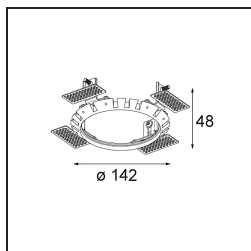

Datum
Kunde
Projekt
Art

Wink Asy Recessed 115 1x IP54 LED 2700K Flood DE Black Structure

Spezifikationen

Material	13071632
Typ der Lichtquelle	LED
LED Typ	BRIDGELUX VERO13
LED-Technologie	COB-LED
CRI	Min. 90
Farbtemperatur	2700K
Lebensdauer	L80 B20 bei 50.000 Stunden
Leuchtmittel enthalten	Ja
Anzahl Lichtquellen	1
Binning (SDCM)	3
Lichtrichtung	Abwärts
Optik	Reflektor
Gemessene Abstrahlwinkel (°)	43,7
Eingangsspannung	Konstantstrom-Treiber erforderlich
Schutzklasse	III
Schutzart	54
Glühdrahtprüfung (°C)	960
Innen/Außen	Innen
Anwendung	Decke
Montage	Einbau
Ausschnittgröße (mm)	Ø133
Einbautiefe (mm)	100,0
Verstellbarkeit	H 355°
Abstand zum beleuchteten Objekt (m)	0,1
Primärfarbe & Primäres Finish	Schwarz, Strukturiert
Bruttogewicht (g)	871,0
Antriebsstrom (mA)	350 500 700
Min. forward voltage (Vf)	29,1 29,9 31,0
Max. forward voltage (Vf)	33,7 34,7 35,8
Connected load (W)	11,0 16,2 23,4
Lichtstrom pro Lampe (lm)	784 1034 1297
Effizienz (lm/W)	71 65 56
UGR	16 17 18
Bemerkung	• Dies ist kein vollständiges Produkt. Einbau-ring oder Wink Flange erforderlich.

TM30 & CRI Diagramm

Montagezubehör

- **13073009** Ring Recessed 115 Wink White Structure
- **13073032** Ring Recessed 115 Wink Black Structure

- **14204030** Ring Recessed Trimless 146 1x

■ Wählen Sie das benötigte Zubehör