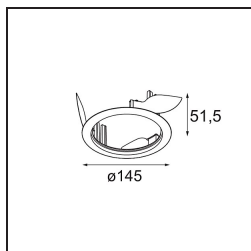

Datum
Kunde
Projekt
Art

Wink Asy Recessed 115 1x IP54 LED 2700K Flood DE Black Structure

Spezifikationen

Material	13071632
Typ der Lichtquelle	LED
LED Typ	BRIDGELUX VERO13
LED-Technologie	COB-LED
CRI	Min. 90
Farbtemperatur	2700K
Lebensdauer	L80 B20 bei 50.000 Stunden
Leuchtmittel enthalten	Ja
Anzahl Lichtquellen	1
Binning (SDCM)	3
Lichtrichtung	Abwärts
Optik	Reflektor
Gemessene Abstrahlwinkel (°)	43,7
Eingangsspannung	Konstantstrom-Treiber erforderlich
Schutzklasse	III
Schutzart	54
Glühdrahtprüfung (°C)	960
Innen/Außen	Innen
Anwendung	Decke
Montage	Einbau
Ausschnittgröße (mm)	Ø133
Einbautiefe (mm)	100,0
Verstellbarkeit	H 355°
Abstand zum beleuchteten Objekt (m)	0,1
Primärfarbe & Primäres Finish	Schwarz, Strukturiert
Bruttogewicht (g)	871,0
Antriebsstrom (mA)	350 500 700
Min. forward voltage (Vf)	29,1 29,9 31,0
Max. forward voltage (Vf)	33,7 34,7 35,8
Connected load (W)	11,0 16,2 23,4
Lichtstrom pro Lampe (lm)	784 1034 1297
Effizienz (lm/W)	71 65 56
UGR	16 17 18
Bemerkung	• Dies ist kein vollständiges Produkt. Einbau-ring oder Wink Flange erforderlich.

TM30 & CRI Diagramm

Montagezubehör

- **13073009** Ring Recessed 115 Wink White Structure
- **13073032** Ring Recessed 115 Wink Black Structure

- **14204030** Ring Recessed Trimless 146 1x

■ Wählen Sie das benötigte Zubehör