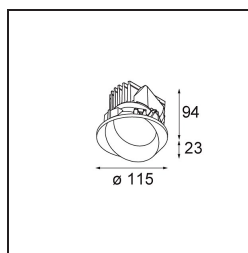

#### Specificaties

Materiaal	13071609
Type Lichtbron	LED
LED type	BRIDGELUX VERO13
LED technologie	Led-COB
CRI	Min. 90
Kleurtemperatuur	2700K
Levensduur	L80B20 bij 50.000 Uur
Lamp inbegrepen	Ja
Aantal Lichtbronnen	1
Binning (SDCM)	3
Lichtrichting	Omlaag
Optisch	Reflector
Gemeten gradenbundel (°)	45,1
Ingangsspanning	Aandrijving Gelijktroom Vereist
Elektriciteitsklasse	III
IP-klasse	54
Gloeidraadtest (°C)	960
Binnen/Buiten	Binnen
Toepassing	Plafond
Montage	Inbouw
Inbouwopening (mm)	Ø133
Montagediepte (mm)	100,0
Verstelbaarheid	H 355°
Afstand tot Verlicht Voorwerp (m)	0,1
Primaire Kleur & Primaire Afwerking	Wit, Structuur
Brutogewicht (g)	871,0
Stroom driver (mA)	350      500      700
Min. forward voltage (Vf)	29,1      29,9      31,0
Max. forward voltage (Vf)	33,7      34,7      35,8
Connected load (W)	11,0      16,2      23,4
Lumenoutput per lampunit (lm)	885      1166      1463
Efficiëntie (lm/W)	80      73      64
UGR	21      22      23
Opmerking	• Dit is geen compleet product. Inbouwring of Wink flens vereist.