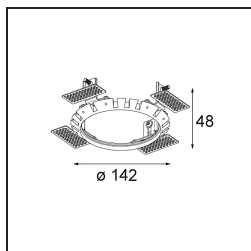

#### Specificaties

Materiaal	13071609
Type Lichtbron	LED
LED type	BRIDGELUX VERO13
LED technologie	Led-COB
CRI	Min. 90
Kleurtemperatuur	2700K
Levensduur	L80B20 bij 50.000 Uur
Lamp inbegrepen	Ja
Aantal Lichtbronnen	1
Binning (SDCM)	3
Lichtrichting	Omlaag
Optisch	Reflector
Gemeten gradenbundel (°)	45,1
Ingangsspanning	Aandrijving Gelijktroom Vereist
Elektriciteitsklasse	III
IP-klasse	54
Gloeidraadtest (°C)	960
Binnen/Buiten	Binnen
Toepassing	Plafond
Montage	Inbouw
Inbouwopening (mm)	Ø133
Montagediepte (mm)	100,0
Verstelbaarheid	H 355°
Afstand tot Verlicht Voorwerp (m)	0,1
Primaire Kleur & Primaire Afwerking	Wit, Structuur
Brutogewicht (g)	871,0
Stroom driver (mA)	350      500      700
Min. forward voltage (Vf)	29,1      29,9      31,0
Max. forward voltage (Vf)	33,7      34,7      35,8
Connected load (W)	11,0      16,2      23,4
Lumenoutput per lampunit (lm)	885      1166      1463
Efficiëntie (lm/W)	80      73      64
UGR	21      22      23
Opmerking	• Dit is geen compleet product. Inbouwring of Wink flens vereist.

**TM30 & CRI Diagrammen**

**Installatie Accessoires**

- **13073009** Ring Recessed 115 Wink White Structure
- **13073032** Ring Recessed 115 Wink Black Structure

- **14204030** Ring Recessed Trimless 146 1x