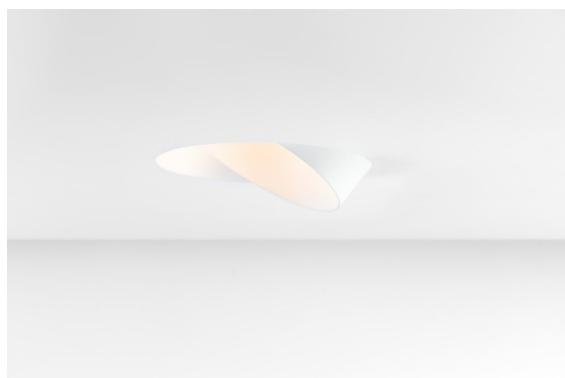

### Wink Asy Recessed 115 1x IP54 LED 2700K Flood DE White Structure

Wink mag dan wel subtiel verscholen zitten, toch valt hij op door zijn technisch vernuft. En zijn gevoel voor humor. Zoals zijn naam laat vermoeden, knipoogt Wink maar al te graag naar jou. Het gestroomlijnde ontwerp, dat elegantie koppelt aan hoogwaardige afwerking, resulteert in een armatuur die half verborgen is in het plafond en er half uit steekt. Wink 82 past ook met Wink flens, een lage ring rond de spot.

#### Specificaties

Materiaal	13071609
Type Lichtbron	LED
LED type	BRIDGELUX VERO13
LED technologie	Led-COB
CRI	Min. 90
Kleurtemperatuur	2700K
Levensduur	L80B20 bij 50.000 Uur
Lamp inbegrepen	Ja
Aantal Lichtbronnen	1
Binning (SDCM)	3
Lichtrichting	Omlaag
Optisch	Reflector
Gemeten gradenbundel (°)	45,1
Ingangsspanning	Aandrijving Gelijktroom Vereist
Elektriciteitsklasse	III
IP-klasse	54
Gloeidraadtest (°C)	960
Binnen/Buiten	Binnen
Toepassing	Plafond
Montage	Inbouw
Inbouwopening (mm)	Ø133
Montagediepte (mm)	100,0
Verstelbaarheid	H 355°
Afstand tot Verlicht Voorwerp (m)	0,1
Primaire Kleur & Primaire Afwerking	Wit, Structuur
Brutogewicht (g)	871,0
Stroom driver (mA)	350      500      700
Min. forward voltage (Vf)	29,1      29,9      31,0
Max. forward voltage (Vf)	33,7      34,7      35,8
Connected load (W)	11,0      16,2      23,4
Lumenoutput per lampunit (lm)	885      1166      1463
Efficiëntie (lm/W)	80      73      64
UGR	21      22      23
Opmerking	• Dit is geen compleet product. Inbouwring of Wink flens vereist.