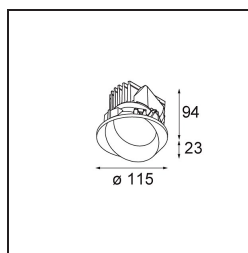

### Caractéristiques

Matériaux	13071609
Type de Source Lumineuse	LED
Type de LED	BRIDGELUX VERO13
Technologie LED	LED COB
CRI	Min. 90
Température de Couleur	2700K
Durée de Vie	L80B20 à 50 000 heures
Ampoule incluse	Oui
Nombre de Sources Lumineuses	1
Groupement (SDCM)	3
Direction de la Lumière	Bas
Optique	Réflecteur
Faisceau mesuré (°)	45,1
Tension d'Entrée	Driver à Courant Constant Requis
Classe Électrique	III
Indice de protection IP	54
Essai au fil incandescent (°C)	960
Intérieur/extérieur	Intérieur
Application	Plafond
Montage	Encastré
Taille de découpe (mm)	133
Profondeur de montage (mm)	100,0
Ajustabilité	H 355°
Distance avec l'Objet Éclairé (m)	0,1
Couleur Principale & Finition Principale	Blanc, Structure
Poids brut (g)	871,0
Courant du driver (mA)	350      500      700
Min. forward voltage (Vf)	29,1      29,9      31,0
Max. forward voltage (Vf)	33,7      34,7      35,8
Connected load (W)	11,0      16,2      23,4
Flux lumineux par lampe (lm)	885      1166      1463
Efficacité (lm/W)	80      73      64
UGR	21      22      23

---

Commentaire

- Ceci n'est pas un produit complet. Anneau encastré ou Wink Flange inclus.

**TM30 & CRI diagrammes**

**Accessoires d'Eclairage d'installation**

- **13073009** Ring Recessed 115 Wink White Structure
- **13073032** Ring Recessed 115 Wink Black Structure