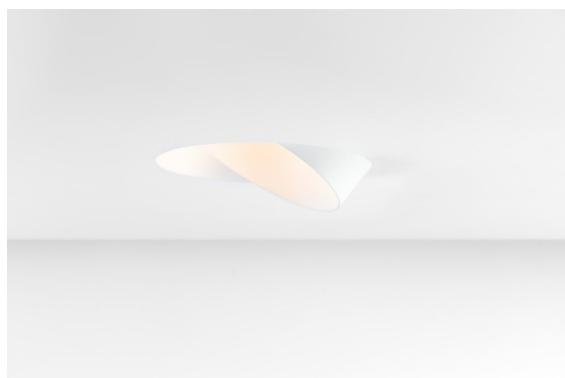

*Wink Asy Recessed 115 1x IP54 LED 2700K Flood DE White Structure*

Wink est encastrable et subtil, mais son ingéniosité technique est absolument remarquable. Tout comme son sens de l'humour. Comme son nom l'indique, il semble vous faire un clin d'œil. Le design épuré, où l'élégance s'allie à une finition de haute qualité, crée un luminaire qui est à moitié dissimulé dans le plafond et à moitié en saillie. Wink 82 est aussi compatible avec Wink flange, un anneau plat qui entoure le spot.

### Caractéristiques

Matériaux	13071609
Type de Source Lumineuse	LED
Type de LED	BRIDGELUX VERO13
Technologie LED	LED COB
CRI	Min. 90
Température de Couleur	2700K
Durée de Vie	L80B20 à 50 000 heures
Ampoule incluse	Oui
Nombre de Sources Lumineuses	1
Groupement (SDCM)	3
Direction de la Lumière	Bas
Optique	Réflecteur
Faisceau mesuré (°)	45,1
Tension d'Entrée	Driver à Courant Constant Requis
Classe Électrique	III
Indice de protection IP	54
Essai au fil incandescent (°C)	960
Intérieur/extérieur	Intérieur
Application	Plafond
Montage	Encastré
Taille de découpe (mm)	133
Profondeur de montage (mm)	100,0
Ajustabilité	H 355°
Distance avec l'Objet Éclairé (m)	0,1
Couleur Principale & Finition Principale	Blanc, Structure
Poids brut (g)	871,0
Courant du driver (mA)	350      500      700
Min. forward voltage (Vf)	29,1      29,9      31,0
Max. forward voltage (Vf)	33,7      34,7      35,8
Connected load (W)	11,0      16,2      23,4
Flux lumineux par lampe (lm)	885      1166      1463
Efficacité (lm/W)	80      73      64
UGR	21      22      23

---

Commentaire

- Ceci n'est pas un produit complet. Anneau encastré ou Wink Flange inclus.

**TM30 & CRI diagrammes**

**Accessoires d'Eclairage d'installation**

- **13073009** Ring Recessed 115 Wink White Structure
- **13073032** Ring Recessed 115 Wink Black Structure