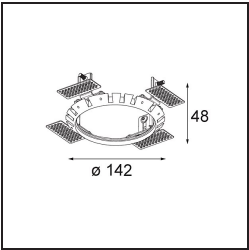

Date
Customer
Project
Type

Wink Asy Recessed 115 1x IP54 LED 2700K Flood DE White Structure

Specifications

Material	13071609
Tipo de fuente de luz	LED
Tipo de LED	BRIDGELUX VERO13
Tecnología LED	COB LED
CRI	Min. 90
Temperatura del color	2700K
Vida Útil	L80B20 @50.000 horas
Lámpara Incluida	Sí
Número de fuentes de luz	1
Binning (SDCM)	3
Dirección de la luz	Directo
Óptica	Reflector
Ángulo de Apertura medido (°)	45,1
Voltaje de entrada	Driver de corriente constante requerido
Clasificación eléctrica	III
Clasificación del IP	54
Clasificación de hilo incandescente (°C)	960
Interio/Exterior	Interior
Aplicación	Techo
Montaje	Empotrado
Tamaño de corte (mm)	133
Profundidad de montaje (mm)	100,0
Ajustabilidad	H 355°
Distancia al objeto iluminado (m)	0,1
Color principal & Acabado principal	Blanco, Estructura
Peso bruto (g)	871,0
Corriente de accionamiento (mA)	350 500 700
Min. forward voltage (Vf)	29,1 29,9 31,0
Max. forward voltage (Vf)	33,7 34,7 35,8
Connected load (W)	11,0 16,2 23,4
Flujo luminoso por lámpara (lm)	885 1166 1463
Eficacia (lm/W)	80 73 64

Índice de deslumbramiento	21	22	23
Remark	• This is not a complete product. Recessed Ring or Wink Flange required.		

TM30 & CRI diagram

Accesorios Instalación

- **13073009** Ring Recessed 115 Wink White Structure
- **13073032** Ring Recessed 115 Wink Black Structure

- **14204030** Ring Recessed Trimless 146 1x
- Choose a required accessory