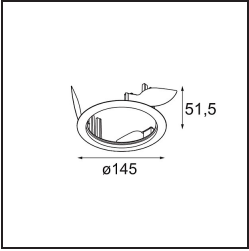

Date
Customer
Project
Type

Wink Asy Recessed 115 1x IP54 LED 2700K Flood DE White Structure

Specifications

Material	13071609
Tipo de fuente de luz	LED
Tipo de LED	BRIDGELUX VERO13
Tecnología LED	COB LED
CRI	Min. 90
Temperatura del color	2700K
Vida Útil	L80B20 @50.000 horas
Lámpara Incluida	Sí
Número de fuentes de luz	1
Binning (SDCM)	3
Dirección de la luz	Directo
Óptica	Reflector
Ángulo de Apertura medido (°)	45,1
Voltaje de entrada	Driver de corriente constante requerido
Clasificación eléctrica	III
Clasificación del IP	54
Clasificación de hilo incandescente (°C)	960
Interio/Exterior	Interior
Aplicación	Techo
Montaje	Empotrado
Tamaño de corte (mm)	133
Profundidad de montaje (mm)	100,0
Ajustabilidad	H 355°
Distancia al objeto iluminado (m)	0,1
Color principal & Acabado principal	Blanco, Estructura
Peso bruto (g)	871,0
Corriente de accionamiento (mA)	350 500 700
Min. forward voltage (Vf)	29,1 29,9 31,0
Max. forward voltage (Vf)	33,7 34,7 35,8
Connected load (W)	11,0 16,2 23,4
Flujo luminoso por lámpara (lm)	885 1166 1463
Eficacia (lm/W)	80 73 64

Wink es una luminaria de diseño empotrado y sutil, pero su ingenuidad técnica es sorprendente. ¡Al igual que su sentido del humor! Como su nombre sugiere, le gusta atraer la atención con sus guiños. El diseño optimizado, que combina la elegancia con un acabado de alta calidad, da lugar a un accesorio que queda parcialmente oculto en el techo. Wink 82 también puede usar el reborde Wink, un aro de perfil bajo para instalación alrededor del foco.

Índice de deslumbramiento	21	22	23
Remark	• This is not a complete product. Recessed Ring or Wink Flange required.		

TM30 & CRI diagram

Accesorios Instalación

- **13073009** Ring Recessed 115 Wink White Structure
- **13073032** Ring Recessed 115 Wink Black Structure