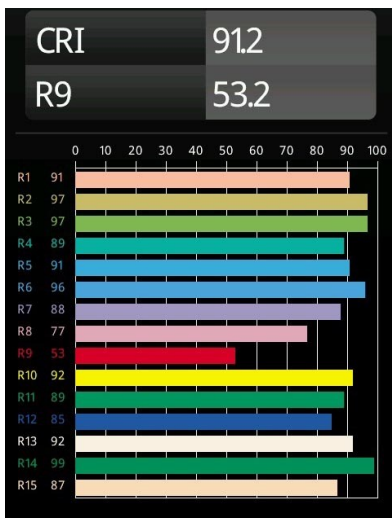

Date
Customer
Project
Type

Wink Asy Recessed 115 1x IP54 LED 2700K Flood DE White Structure

Specifications

Material	13071609
Tipo de fuente de luz	LED
Tipo de LED	BRIDGELUX VERO13
Tecnología LED	COB LED
CRI	Min. 90
Temperatura del color	2700K
Vida Útil	L80B20 @50.000 horas
Lámpara Incluida	Sí
Número de fuentes de luz	1
Binning (SDCM)	3
Dirección de la luz	Directo
Óptica	Reflector
Ángulo de Apertura medido (°)	45,1
Voltaje de entrada	Driver de corriente constante requerido
Clasificación eléctrica	III
Clasificación del IP	54
Clasificación de hilo incandescente (°C)	960
Interio/Exterior	Interior
Aplicación	Techo
Montaje	Empotrado
Tamaño de corte (mm)	133
Profundidad de montaje (mm)	100,0
Ajustabilidad	H 355°
Distancia al objeto iluminado (m)	0,1
Color principal & Acabado principal	Blanco, Estructura
Peso bruto (g)	871,0
Corriente de accionamiento (mA)	350 500 700
Min. forward voltage (Vf)	29,1 29,9 31,0
Max. forward voltage (Vf)	33,7 34,7 35,8
Connected load (W)	11,0 16,2 23,4
Flujo luminoso por lámpara (lm)	885 1166 1463
Eficacia (lm/W)	80 73 64

Wink es una luminaria de diseño empotrado y sutil, pero su ingenuidad técnica es sorprendente. ¡Al igual que su sentido del humor! Como su nombre sugiere, le gusta atraer la atención con sus guiños. El diseño optimizado, que combina la elegancia con un acabado de alta calidad, da lugar a un accesorio que queda parcialmente oculto en el techo. Wink 82 también puede usar el reborde Wink, un aro de perfil bajo para instalación alrededor del foco.

Índice de deslumbramiento	21	22	23
Remark	• This is not a complete product. Recessed Ring or Wink Flange required.		

TM30 & CRI diagram

Accesorios Instalación

- **13073009** Ring Recessed 115 Wink White Structure
- **13073032** Ring Recessed 115 Wink Black Structure