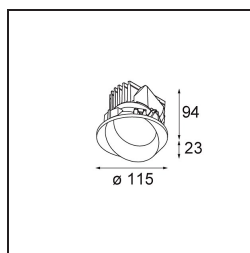

Datum
Kunde
Projekt
Art

Wink Asy Recessed 115 1x IP54 LED 2700K Flood DE White Structure

Spezifikationen

Material	13071609
Typ der Lichtquelle	LED
LED Typ	BRIDGELUX VERO13
LED-Technologie	COB-LED
CRI	Min. 90
Farbtemperatur	2700K
Lebensdauer	L80 B20 bei 50.000 Stunden
Leuchtmittel enthalten	Ja
Anzahl Lichtquellen	1
Binning (SDCM)	3
Lichtrichtung	Abwärts
Optik	Reflektor
Gemessene Abstrahlwinkel (°)	45,1
Eingangsspannung	Konstantstrom-Treiber erforderlich
Schutzklasse	III
Schutzart	54
Glühdrahtprüfung (°C)	960
Innen/Außen	Innen
Anwendung	Decke
Montage	Einbau
Ausschnittgröße (mm)	Ø133
Einbautiefe (mm)	100,0
Verstellbarkeit	H 355°
Abstand zum beleuchteten Objekt (m)	0,1
Primärfarbe & Primäres Finish	Weiß, Strukturiert
Bruttogewicht (g)	871,0
Antriebsstrom (mA)	350 500 700
Min. forward voltage (Vf)	29,1 29,9 31,0
Max. forward voltage (Vf)	33,7 34,7 35,8
Connected load (W)	11,0 16,2 23,4
Lichtstrom pro Lampe (lm)	885 1166 1463
Effizienz (lm/W)	80 73 64
UGR	21 22 23
Bemerkung	• Dies ist kein vollständiges Produkt. Einbauing oder Wink Flange erforderlich.

TM30 & CRI Diagramm

Montagezubehör

- **13073009** Ring Recessed 115 Wink White Structure
- **13073032** Ring Recessed 115 Wink Black Structure

- **14204030** Ring Recessed Trimless 146 1x

■ Wählen Sie das benötigte Zubehör