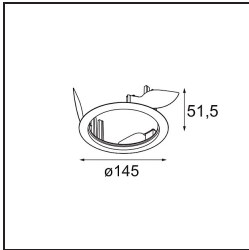

Datum
Kunde
Projekt
Art

Wink Asy Recessed 115 1x IP54 LED 2700K Flood DE White Structure

Spezifikationen

Material	13071609
Typ der Lichtquelle	LED
LED Typ	BRIDGELUX VERO13
LED-Technologie	COB-LED
CRI	Min. 90
Farbtemperatur	2700K
Lebensdauer	L80 B20 bei 50.000 Stunden
Leuchtmittel enthalten	Ja
Anzahl Lichtquellen	1
Binning (SDCM)	3
Lichtrichtung	Abwärts
Optik	Reflektor
Gemessene Abstrahlwinkel (°)	45,1
Eingangsspannung	Konstantstrom-Treiber erforderlich
Schutzklasse	III
Schutzart	54
Glühdrahtprüfung (°C)	960
Innen/Außen	Innen
Anwendung	Decke
Montage	Einbau
Ausschnittgröße (mm)	Ø133
Einbautiefe (mm)	100,0
Verstellbarkeit	H 355°
Abstand zum beleuchteten Objekt (m)	0,1
Primärfarbe & Primäres Finish	Weiß, Strukturiert
Bruttogewicht (g)	871,0
Antriebsstrom (mA)	350 500 700
Min. forward voltage (Vf)	29,1 29,9 31,0
Max. forward voltage (Vf)	33,7 34,7 35,8
Connected load (W)	11,0 16,2 23,4
Lichtstrom pro Lampe (lm)	885 1166 1463
Effizienz (lm/W)	80 73 64
UGR	21 22 23
Bemerkung	• Dies ist kein vollständiges Produkt. Einbauing oder Wink Flange erforderlich.

Die Wink mag zwar eine Einbauleuchte und subtil sein, ihre technische Raffinesse ist jedoch ausgesprochen bemerkenswert. Ebenso wie ihr Sinn für Humor. Der Name Wink bedeutet Augenzwinkern – und genau das ist es, was er tun möchte: Ihnen zuzwinkern. Ihr klares, schlankes Design, bei dem Eleganz und hochwertiges Finish eine Symbiose eingehen, führt zu einer Leuchte, die halb in der Decke verborgen ist und halb aus ihr hervorlugt. Wink 82 lässt sich auch mit Wink Flange kombinieren, einem flachen Ring um den Strahler herum.

TM30 & CRI Diagramm

Montagezubehör

- **13073009** Ring Recessed 115 Wink White Structure
- **13073032** Ring Recessed 115 Wink Black Structure

- **14204030** Ring Recessed Trimless 146 1x

■ Wählen Sie das benötigte Zubehör