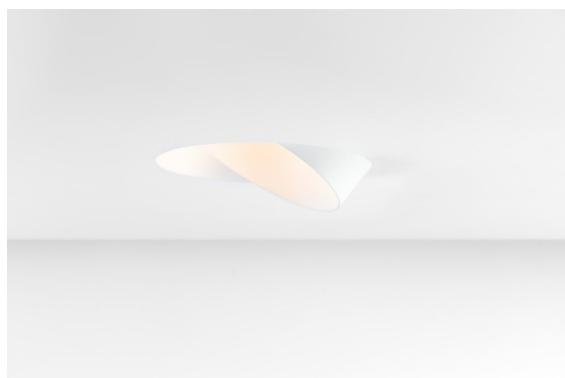

Datum
Kunde
Projekt
Art

Wink Asy Recessed 115 1x IP54 LED 2700K Flood DE White Structure

Spezifikationen

Material	13071609
Typ der Lichtquelle	LED
LED Typ	BRIDGELUX VERO13
LED-Technologie	COB-LED
CRI	Min. 90
Farbtemperatur	2700K
Lebensdauer	L80 B20 bei 50.000 Stunden
Leuchtmittel enthalten	Ja
Anzahl Lichtquellen	1
Binning (SDCM)	3
Lichtrichtung	Abwärts
Optik	Reflektor
Gemessene Abstrahlwinkel (°)	45,1
Eingangsspannung	Konstantstrom-Treiber erforderlich
Schutzklasse	III
Schutzart	54
Glühdrahtprüfung (°C)	960
Innen/Außen	Innen
Anwendung	Decke
Montage	Einbau
Ausschnittgröße (mm)	Ø133
Einbautiefe (mm)	100,0
Verstellbarkeit	H 355°
Abstand zum beleuchteten Objekt (m)	0,1
Primärfarbe & Primäres Finish	Weiß, Strukturiert
Bruttogewicht (g)	871,0
Antriebsstrom (mA)	350 500 700
Min. forward voltage (Vf)	29,1 29,9 31,0
Max. forward voltage (Vf)	33,7 34,7 35,8
Connected load (W)	11,0 16,2 23,4
Lichtstrom pro Lampe (lm)	885 1166 1463
Effizienz (lm/W)	80 73 64
UGR	21 22 23
Bemerkung	• Dies ist kein vollständiges Produkt. Einbauing oder Wink Flange erforderlich.

Die Wink mag zwar eine Einbauleuchte und subtil sein, ihre technische Raffinesse ist jedoch ausgesprochen bemerkenswert. Ebenso wie ihr Sinn für Humor. Der Name Wink bedeutet Augenzwinkern – und genau das ist es, was er tun möchte: Ihnen zuzwinkern. Ihr klares, schlankes Design, bei dem Eleganz und hochwertiges Finish eine Symbiose eingehen, führt zu einer Leuchte, die halb in der Decke verborgen ist und halb aus ihr hervorlugt. Wink 82 lässt sich auch mit Wink Flange kombinieren, einem flachen Ring um den Strahler herum.