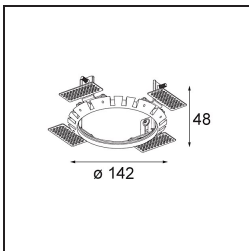

Datum
Kunde
Projekt
Art

Wink Asy Recessed 115 1x IP54 LED 2700K Flood DE White Structure

Spezifikationen

Material	13071609
Typ der Lichtquelle	LED
LED Typ	BRIDGELUX VERO13
LED-Technologie	COB-LED
CRI	Min. 90
Farbtemperatur	2700K
Lebensdauer	L80 B20 bei 50.000 Stunden
Leuchtmittel enthalten	Ja
Anzahl Lichtquellen	1
Binning (SDCM)	3
Lichtrichtung	Abwärts
Optik	Reflektor
Gemessene Abstrahlwinkel (°)	45,1
Eingangsspannung	Konstantstrom-Treiber erforderlich
Schutzklasse	III
Schutzart	54
Glühdrahtprüfung (°C)	960
Innen/Außen	Innen
Anwendung	Decke
Montage	Einbau
Ausschnittgröße (mm)	Ø133
Einbautiefe (mm)	100,0
Verstellbarkeit	H 355°
Abstand zum beleuchteten Objekt (m)	0,1
Primärfarbe & Primäres Finish	Weiß, Strukturiert
Bruttogewicht (g)	871,0
Antriebsstrom (mA)	350 500 700
Min. forward voltage (Vf)	29,1 29,9 31,0
Max. forward voltage (Vf)	33,7 34,7 35,8
Connected load (W)	11,0 16,2 23,4
Lichtstrom pro Lampe (lm)	885 1166 1463
Effizienz (lm/W)	80 73 64
UGR	21 22 23
Bemerkung	• Dies ist kein vollständiges Produkt. Einbauing oder Wink Flange erforderlich.

TM30 & CRI Diagramm

Montagezubehör

- **13073009** Ring Recessed 115 Wink White Structure
- **13073032** Ring Recessed 115 Wink Black Structure

- **14204030** Ring Recessed Trimless 146 1x

■ Wählen Sie das benötigte Zubehör