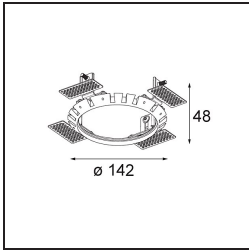

Datum
Klant
Project
Soort

Wink Asy Recessed 115 1x IP54 LED 3000K Medium DE Black Structure

Specificaties

Materiaal	13071432
Type Lichtbron	LED
LED type	BRIDGELUX VERO13 G8
LED technologie	Led-COB
CRI	Min. 90
Kleurtemperatuur	3000K
Levensduur	L80B10 bij 50.000 Uur
Lamp inbegrepen	Ja
Aantal Lichtbronnen	1
CIE-fluxcode	81 99 100 100 100
Binning (SDCM)	2
Lichtrichting	Omlaag
Optisch	Reflector
Gemeten gradenbundel (°)	25,0
Ingangsspanning	Aandrijving Gelijktroom Vereist
Elektriciteitsklasse	III
IP-klasse	54
Gloeidraadtest (°C)	960
Binnen/Buiten	Binnen
Toepassing	Plafond
Montage	Inbouw
Inbouwopening (mm)	133
Montagediepte (mm)	100,0
Verstelbaarheid	H 355°
Afstand tot Verlicht Voorwerp (m)	0,1
Primaire Kleur & Primaire Afwerking	Zwart, Structuur
Brutogewicht (g)	871,0
Stroom driver (mA)	350 500 700
Min. forward voltage (Vf)	28,3 29,0 29,7
Max. forward voltage (Vf)	32,9 33,6 34,5
Connected load (W)	10,7 15,7 22,5
Lumenoutput per lampunit (lm)	1474 2011 2631
Efficiëntie (lm/W)	138 128 117
UGR	1 1 1

Opmerking

- Dit is geen compleet product. Inbouwing of Wink flens vereist.

TM30 & CRI Diagrammen

Installatie Accessoires

- **13073009** Ring Recessed 115 Wink White Structure
- **13073032** Ring Recessed 115 Wink Black Structure

- **14204030** Ring Recessed Trimless 146 1x
- Kies een vereist accessoire