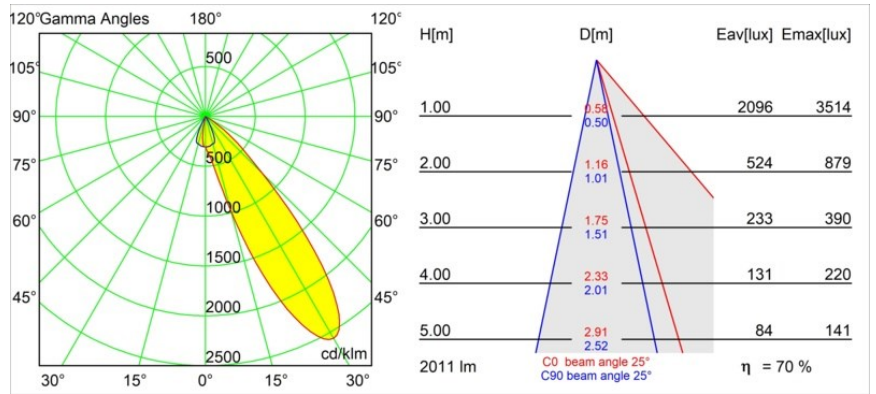

Lichtspreiding & Stralingsdiagram