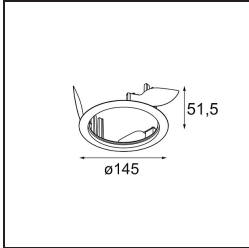

Datum
Klant
Project
Soort

Wink Asy Recessed 115 1x IP54 LED 3000K Medium DE Black Structure

Specificaties

Materiaal	13071432
Type Lichtbron	LED
LED type	BRIDGELUX VERO13 G8
LED technologie	Led-COB
CRI	Min. 90
Kleurtemperatuur	3000K
Levensduur	L80B10 bij 50.000 Uur
Lamp inbegrepen	Ja
Aantal Lichtbronnen	1
CIE-fluxcode	81 99 100 100 70
Binning (SDCM)	2
Lichtrichting	Omlaag
Optisch	Reflector
Gemeten gradenbundel (°)	25,0
Ingangsspanning	Aandrijving Gelijkstroom Vereist
Elektriciteitsklasse	III
IP-klasse	54
Gloeidraadtest (°C)	960
Binnen/Buiten	Binnen
Toepassing	Plafond
Montage	Inbouw
Inbouwopening (mm)	133
Montagediepte (mm)	100,0
Verstelbaarheid	H 355°
Afstand tot Verlicht Voorwerp (m)	0,1
Primaire Kleur & Primaire Afwerking	Zwart, Structuur
Brutogewicht (g)	871,0
Stroom driver (mA)	350 500 700
Min. forward voltage (Vf)	28,3 29,0 29,7
Max. forward voltage (Vf)	32,9 33,6 34,5
Connected load (W)	10,7 15,7 22,5
Lumenoutput per lampunit (lm)	1038 1416 1852
Efficiëntie (lm/W)	97 90 82
UGR	19 20 21

Opmerking

- Dit is geen compleet product. Inbouwing of Wink flens vereist.

TM30 & CRI Diagrammen

Lichtspreiding & Stralingsdiagram

Installatie Accessoires

- **13073009** Ring Recessed 115 Wink White Structure
- **13073032** Ring Recessed 115 Wink Black Structure

- **14204030** Ring Recessed Trimless 146 1x
- Kies een vereist accessoire