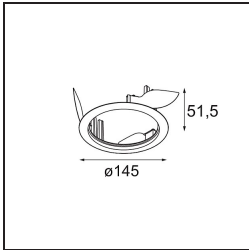

Matériaux	13071432
Type de Source Lumineuse	LED
Type de LED	BRIDGELUX VERO13 G8
Technologie LED	LED COB
CRI	Min. 90
Température de Couleur	3000K
Durée de Vie	L80B10 à 50 000 heures
Ampoule incluse	Oui
Nombre de Sources Lumineuses	1
Code de flux CIE	81 99 100 100 100
Groupe ment (SDCM)	2
Direction de la Lumière	Bas
Optique	Réflecteur
Faisceau mesuré (°)	25,0
Tension d'Entrée	Driver à Courant Constant Requis
Classe Électrique	III
Indice de protection IP	54
Essai au fil incandescent (°C)	960
Intérieur/extérieur	Intérieur
Application	Plafond
Montage	Encastré
Taille de découpe (mm)	133
Profondeur de montage (mm)	100,0
Ajustabilité	H 355°
Distance avec l'Objet Éclairé (m)	0,1
Couleur Principale & Finition Principale	Noir, Structure
Poids brut (g)	871,0
Courant du driver (mA)	350      500      700
Min. forward voltage (Vf)	28,3      29,0      29,7
Max. forward voltage (Vf)	32,9      33,6      34,5
Connected load (W)	10,7      15,7      22,5
Flux lumineux par lampe (lm)	1474      2011      2631
Efficacité (lm/W)	138      128      117

---

UGR	1	1	1
Commentaire	• Ceci n'est pas un produit complet. Anneau encastré ou Wink Flange inclus.		

---

*TM30 & CRI diagrammes*

**Accessoires d'Eclairage d'installation**

- **13073009** Ring Recessed 115 Wink White Structure
- **13073032** Ring Recessed 115 Wink Black Structure

- **14204030** Ring Recessed Trimless 146 1x

■ Choisir un accessoire requis