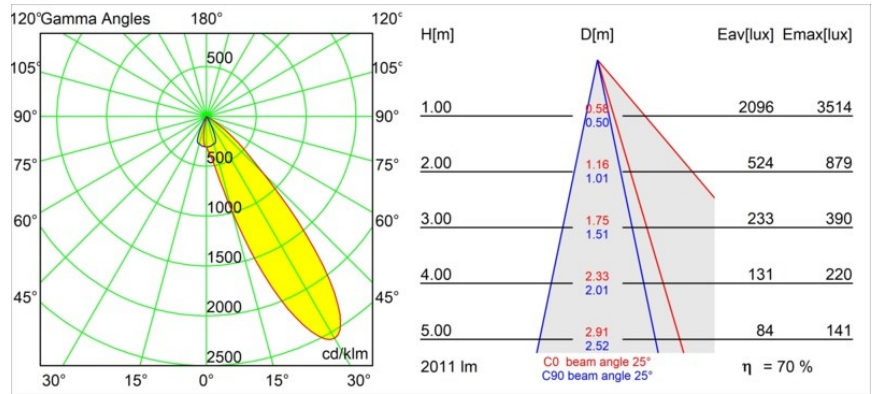

Distribution de Lumière & Schéma de Faisceau