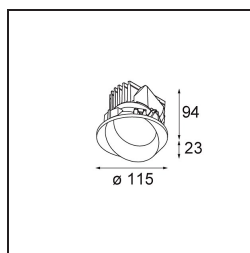

Date
Client
Projet
Type

Wink Asy Recessed 115 1x IP54 LED 3000K Medium DE Black Structure

Caractéristiques

Wink est encastrable et subtil, mais son ingéniosité technique est absolument remarquable. Tout comme son sens de l'humour. Comme son nom l'indique, il semble vous faire un clin d'œil. Le design épuré, où l'élégance s'allie à une finition de haute qualité, crée un luminaire qui est à moitié dissimulé dans le plafond et à moitié en saillie. Wink 82 est aussi compatible avec Wink flange, un anneau plat qui entoure le spot.

Matériaux	13071432
Type de Source Lumineuse	LED
Type de LED	BRIDGELUX VERO13 G8
Technologie LED	LED COB
CRI	Min. 90
Température de Couleur	3000K
Durée de Vie	L80B10 à 50 000 heures
Ampoule incluse	Oui
Nombre de Sources Lumineuses	1
Code de flux CIE	81 99 100 100 100
Groupe ment (SDCM)	2
Direction de la Lumière	Bas
Optique	Réflecteur
Faisceau mesuré (°)	25,0
Tension d'Entrée	Driver à Courant Constant Requis
Classe Électrique	III
Indice de protection IP	54
Essai au fil incandescent (°C)	960
Intérieur/extérieur	Intérieur
Application	Plafond
Montage	Encastré
Taille de découpe (mm)	133
Profondeur de montage (mm)	100,0
Ajustabilité	H 355°
Distance avec l'Objet Éclairé (m)	0,1
Couleur Principale & Finition Principale	Noir, Structure
Poids brut (g)	871,0
Courant du driver (mA)	350 500 700
Min. forward voltage (Vf)	28,3 29,0 29,7
Max. forward voltage (Vf)	32,9 33,6 34,5
Connected load (W)	10,7 15,7 22,5
Flux lumineux par lampe (lm)	1474 2011 2631
Efficacité (lm/W)	138 128 117