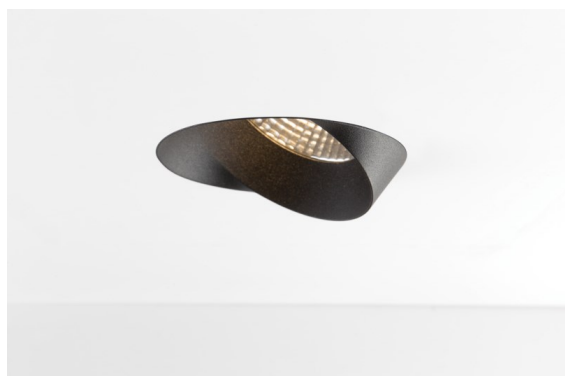

Date
Client
Projet
Type

*Wink Asy Recessed 115 1x IP54 LED 3000K Medium DE Black Structure*

**Caractéristiques**

Wink est encastrable et subtil, mais son ingéniosité technique est absolument remarquable. Tout comme son sens de l'humour. Comme son nom l'indique, il semble vous faire un clin d'œil. Le design épuré, où l'élégance s'allie à une finition de haute qualité, crée un luminaire qui est à moitié dissimulé dans le plafond et à moitié en saillie. Wink 82 est aussi compatible avec Wink flange, un anneau plat qui entoure le spot.

Matériaux	13071432
Type de Source Lumineuse	LED
Type de LED	BRIDGELUX VERO13 G8
Technologie LED	LED COB
CRI	Min. 90
Température de Couleur	3000K
Durée de Vie	L80B10 à 50 000 heures
Ampoule incluse	Oui
Nombre de Sources Lumineuses	1
Code de flux CIE	81 99 100 100 100
Groupe ment (SDCM)	2
Direction de la Lumière	Bas
Optique	Réflecteur
Faisceau mesuré (°)	25,0
Tension d'Entrée	Driver à Courant Constant Requis
Classe Électrique	III
Indice de protection IP	54
Essai au fil incandescent (°C)	960
Intérieur/extérieur	Intérieur
Application	Plafond
Montage	Encastré
Taille de découpe (mm)	133
Profondeur de montage (mm)	100,0
Ajustabilité	H 355°
Distance avec l'Objet Éclairé (m)	0,1
Couleur Principale & Finition Principale	Noir, Structure
Poids brut (g)	871,0
Courant du driver (mA)	350      500      700
Min. forward voltage (Vf)	28,3      29,0      29,7
Max. forward voltage (Vf)	32,9      33,6      34,5
Connected load (W)	10,7      15,7      22,5
Flux lumineux par lampe (lm)	1474      2011      2631
Efficacité (lm/W)	138      128      117

---

UGR	1	1	1
Commentaire	• Ceci n'est pas un produit complet. Anneau encastré ou Wink Flange inclus.		

---

*TM30 & CRI diagrammes*

**Accessoires d'Eclairage d'installation**

- **13073009** Ring Recessed 115 Wink White Structure
- **13073032** Ring Recessed 115 Wink Black Structure