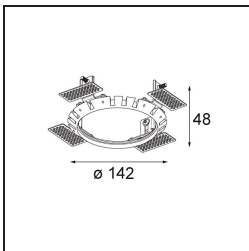

---

UGR	1	1	1
Commentaire	• Ceci n'est pas un produit complet. Anneau encastré ou Wink Flange inclus.		

---

*TM30 & CRI diagrammes*

**Accessoires d'Eclairage d'installation**

- **13073009** Ring Recessed 115 Wink White Structure
- **13073032** Ring Recessed 115 Wink Black Structure

- **14204030** Ring Recessed Trimless 146 1x

■ Choisir un accessoire requis