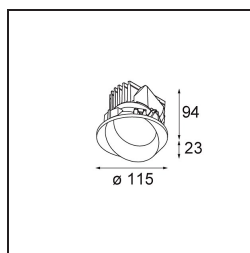

Datum
Kunde
Projekt
Art

Wink Asy Recessed 115 1x IP54 LED 3000K Medium DE Black Structure

Spezifikationen

Material	13071432
Typ der Lichtquelle	LED
LED Typ	BRIDGELUX VERO13 G8
LED-Technologie	COB-LED
CRI	Min. 90
Farbtemperatur	3000K
Lebensdauer	L80 B10 bei 50.000 Stunden
Leuchtmittel enthalten	Ja
Anzahl Lichtquellen	1
CIE-Fluxcode	81 99 100 100 70
Binning (SDCM)	2
Lichtrichtung	Abwärts
Optik	Reflektor
Gemessene Abstrahlwinkel (°)	25,0
Eingangsspannung	Konstantstrom-Treiber erforderlich
Schutzklasse	III
Schutzart	54
Glühdrahtprüfung (°C)	960
Innen/Außen	Innen
Anwendung	Decke
Montage	Einbau
Ausschnittgröße (mm)	Ø133
Einbautiefe (mm)	100,0
Verstellbarkeit	H 355°
Abstand zum beleuchteten Objekt (m)	0,1
Primärfarbe & Primäres Finish	Schwarz, Strukturiert
Bruttogewicht (g)	871,0
Antriebsstrom (mA)	350 500 700
Min. forward voltage (Vf)	28,3 29,0 29,7
Max. forward voltage (Vf)	32,9 33,6 34,5
Connected load (W)	10,7 15,7 22,5
Lichtstrom pro Lampe (lm)	1038 1416 1852
Effizienz (lm/W)	97 90 82
UGR	19 20 21

Spezifikationen

Bemerkung

- Dies ist kein vollständiges Produkt. Einbauring oder Wink Flange erforderlich.

TM30 & CRI Diagramm

Lichtverteilung und Lichtverteilungskurve

Diagramm

Montagezubehör

- **13073009** Ring Recessed 115 Wink White Structure
- **13073032** Ring Recessed 115 Wink Black Structure