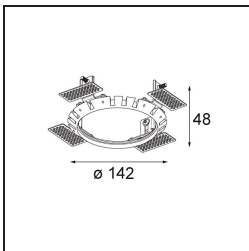

Spezifikationen

Bemerkung

- Dies ist kein vollständiges Produkt. Einbauring oder Wink Flange erforderlich.

TM30 & CRI Diagramm

Lichtverteilung und Lichtverteilungskurve

Diagramm

Montagezubehör

- **13073009** Ring Recessed 115 Wink White Structure
- **13073032** Ring Recessed 115 Wink Black Structure

- **14204030** Ring Recessed Trimless 146 1x
- Wählen Sie das benötigte Zubehör