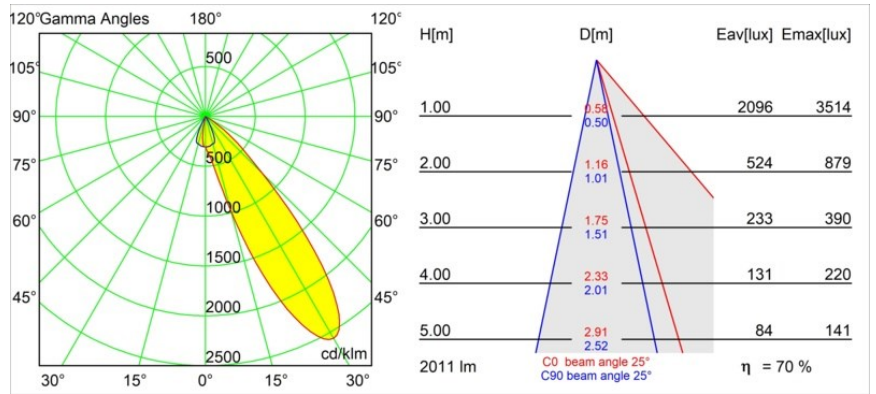

Spezifikationen

Bemerkung

- Dies ist kein vollständiges Produkt. Einbauring oder Wink Flange erforderlich.

TM30 & CRI Diagramm

Lichtverteilung und Lichtverteilungskurve

Diagramm

Montagezubehör

- **13073009** Ring Recessed 115 Wink White Structure
- **13073032** Ring Recessed 115 Wink Black Structure