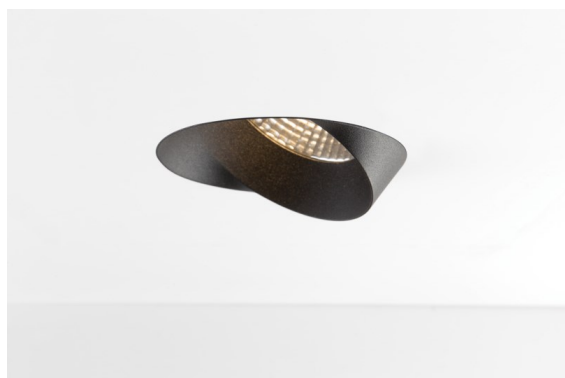

Datum
Kunde
Projekt
Art

Wink Asy Recessed 115 1x IP54 LED 3000K Medium DE Black Structure

Spezifikationen

Material	13071432
Typ der Lichtquelle	LED
LED Typ	BRIDGELUX VERO13 G8
LED-Technologie	COB-LED
CRI	Min. 90
Farbtemperatur	3000K
Lebensdauer	L80 B10 bei 50.000 Stunden
Leuchtmittel enthalten	Ja
Anzahl Lichtquellen	1
CIE-Fluxcode	81 99 100 100 70
Binning (SDCM)	2
Lichtrichtung	Abwärts
Optik	Reflektor
Gemessene Abstrahlwinkel (°)	25,0
Eingangsspannung	Konstantstrom-Treiber erforderlich
Schutzklasse	III
Schutzart	54
Glühdrahtprüfung (°C)	960
Innen/Außen	Innen
Anwendung	Decke
Montage	Einbau
Ausschnittgröße (mm)	Ø133
Einbautiefe (mm)	100,0
Verstellbarkeit	H 355°
Abstand zum beleuchteten Objekt (m)	0,1
Primärfarbe & Primäres Finish	Schwarz, Strukturiert
Bruttogewicht (g)	871,0
Antriebsstrom (mA)	350 500 700
Min. forward voltage (Vf)	28,3 29,0 29,7
Max. forward voltage (Vf)	32,9 33,6 34,5
Connected load (W)	10,7 15,7 22,5
Lichtstrom pro Lampe (lm)	1038 1416 1852
Effizienz (lm/W)	97 90 82
UGR	19 20 21

Die Wink mag zwar eine Einbauleuchte und subtil sein, ihre technische Raffinesse ist jedoch ausgesprochen bemerkenswert. Ebenso wie ihr Sinn für Humor. Der Name Wink bedeutet Augenzwinkern – und genau das ist es, was er tun möchte: Ihnen zuzwinkern. Ihr klares, schlankes Design, bei dem Eleganz und hochwertiges Finish eine Symbiose eingehen, führt zu einer Leuchte, die halb in der Decke verborgen ist und halb aus ihr hervorlugt. Wink 82 lässt sich auch mit Wink Flange kombinieren, einem flachen Ring um den Strahler herum.

Spezifikationen

Bemerkung

- Dies ist kein vollständiges Produkt. Einbauring oder Wink Flange erforderlich.

TM30 & CRI Diagramm

Lichtverteilung und Lichtverteilungskurve

Diagramm

Montagezubehör

- **13073009** Ring Recessed 115 Wink White Structure
- **13073032** Ring Recessed 115 Wink Black Structure

- **14204030** Ring Recessed Trimless 146 1x
- Wählen Sie das benötigte Zubehör