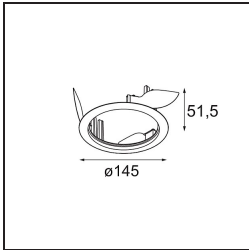

Datum
Kunde
Projekt
Art

Wink Asy Recessed 115 1x IP54 LED 3000K Medium DE Black Structure

Spezifikationen

Material	13071432
Typ der Lichtquelle	LED
LED Typ	BRIDGELUX VERO13 G8
LED-Technologie	COB-LED
CRI	Min. 90
Farbtemperatur	3000K
Lebensdauer	L80 B10 bei 50.000 Stunden
Leuchtmittel enthalten	Ja
Anzahl Lichtquellen	1
CIE-Fluxcode	81 99 100 100 100
Binning (SDCM)	2
Lichtrichtung	Abwärts
Optik	Reflektor
Gemessene Abstrahlwinkel (°)	25,0
Eingangsspannung	Konstantstrom-Treiber erforderlich
Schutzklasse	III
Schutzart	54
Glühdrahtprüfung (°C)	960
Innen/Außen	Innen
Anwendung	Decke
Montage	Einbau
Ausschnittgröße (mm)	Ø133
Einbautiefe (mm)	100,0
Verstellbarkeit	H 355°
Abstand zum beleuchteten Objekt (m)	0,1
Primärfarbe & Primäres Finish	Schwarz, Strukturiert
Bruttogewicht (g)	871,0
Antriebsstrom (mA)	350 500 700
Min. forward voltage (Vf)	28,3 29,0 29,7
Max. forward voltage (Vf)	32,9 33,6 34,5
Connected load (W)	10,7 15,7 22,5
Lichtstrom pro Lampe (lm)	1474 2011 2631
Effizienz (lm/W)	138 128 117
UGR	1 1 1

Die Wink mag zwar eine Einbauleuchte und subtil sein, ihre technische Raffinesse ist jedoch ausgesprochen bemerkenswert. Ebenso wie ihr Sinn für Humor. Der Name Wink bedeutet Augenzwinkern – und genau das ist es, was er tun möchte: Ihnen zuzwinkern. Ihr klares, schlankes Design, bei dem Eleganz und hochwertiges Finish eine Symbiose eingehen, führt zu einer Leuchte, die halb in der Decke verborgen ist und halb aus ihr hervorlugt. Wink 82 lässt sich auch mit Wink Flange kombinieren, einem flachen Ring um den Strahler herum.

Bemerkung

- Dies ist kein vollständiges Produkt. Einbauring oder Wink Flange erforderlich.

TM30 & CRI Diagramm

Montagezubehör

- **13073009** Ring Recessed 115 Wink White Structure
- **13073032** Ring Recessed 115 Wink Black Structure