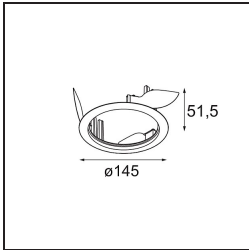

Datum
Kunde
Projekt
Art

Wink Asy Recessed 115 1x IP54 LED 3000K Medium DE Black Structure

Spezifikationen

Material	13071432
Typ der Lichtquelle	LED
LED Typ	BRIDGELUX VERO13 G8
LED-Technologie	COB-LED
CRI	Min. 90
Farbtemperatur	3000K
Lebensdauer	L80 B10 bei 50.000 Stunden
Leuchtmittel enthalten	Ja
Anzahl Lichtquellen	1
CIE-Fluxcode	81 99 100 100 70
Binning (SDCM)	2
Lichtrichtung	Abwärts
Optik	Reflektor
Gemessene Abstrahlwinkel (°)	25,0
Eingangsspannung	Konstantstrom-Treiber erforderlich
Schutzklasse	III
Schutzart	54
Glühdrahtprüfung (°C)	960
Innen/Außen	Innen
Anwendung	Decke
Montage	Einbau
Ausschnittgröße (mm)	Ø133
Einbautiefe (mm)	100,0
Verstellbarkeit	H 355°
Abstand zum beleuchteten Objekt (m)	0,1
Primärfarbe & Primäres Finish	Schwarz, Strukturiert
Bruttogewicht (g)	871,0
Antriebsstrom (mA)	350 500 700
Min. forward voltage (Vf)	28,3 29,0 29,7
Max. forward voltage (Vf)	32,9 33,6 34,5
Connected load (W)	10,7 15,7 22,5
Lichtstrom pro Lampe (lm)	1038 1416 1852
Effizienz (lm/W)	97 90 82
UGR	19 20 21

Spezifikationen

Bemerkung

- Dies ist kein vollständiges Produkt. Einbauring oder Wink Flange erforderlich.

TM30 & CRI Diagramm

Lichtverteilung und Lichtverteilungskurve

Diagramm

Montagezubehör

- **13073009** Ring Recessed 115 Wink White Structure
- **13073032** Ring Recessed 115 Wink Black Structure

- **14204030** Ring Recessed Trimless 146 1x
- Wählen Sie das benötigte Zubehör