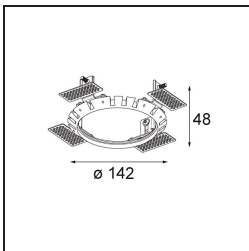

Bemerkung

- Dies ist kein vollständiges Produkt. Einbauring oder Wink Flange erforderlich.

TM30 & CRI Diagramm

Montagezubehör

- **13073009** Ring Recessed 115 Wink White Structure
- **13073032** Ring Recessed 115 Wink Black Structure

- **14204030** Ring Recessed Trimless 146 1x

■ Wählen Sie das benötigte Zubehör