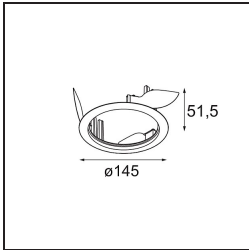

#### Specificaties

Materiaal	13071409
Type Lichtbron	LED
LED type	BRIDGELUX VERO13 G8
LED technologie	Led-COB
CRI	Min. 90
Kleurtemperatuur	3000K
Levensduur	L80B10 bij 50.000 Uur
Lamp inbegrepen	Ja
Aantal Lichtbronnen	1
CIE-fluxcode	74 96 99 100 80
Binning (SDCM)	2
Lichtrichting	Omlaag
Optisch	Reflector
Gemeten gradenbundel (°)	25,0
Ingangsspanning	Aandrijving Gelijkstroom Vereist
Elektriciteitsklasse	III
IP-klasse	54
Gloeidraadtest (°C)	960
Binnen/Buiten	Binnen
Toepassing	Plafond
Montage	Inbouw
Inbouwopening (mm)	133
Montagediepte (mm)	100,0
Verstelbaarheid	H 355°
Afstand tot Verlicht Voorwerp (m)	0,1
Primaire Kleur & Primaire Afwerking	Wit, Structuur
Brutogewicht (g)	871,0
Stroom driver (mA)	350      500      700
Min. forward voltage (Vf)	28,3      29,0      29,7
Max. forward voltage (Vf)	32,9      33,6      34,5
Connected load (W)	10,7      15,7      22,5
Lumenoutput per lampunit (lm)	1185      1617      2116
Efficiëntie (lm/W)	111      103      94
UGR	22      23      24

---

Opmerking

- Dit is geen compleet product. Inbouwing of Wink flens vereist.

**TM30 & CRI Diagrammen**

**Lichtspreiding & Stralingsdiagram**

**Installatie Accessoires**

- **13073009** Ring Recessed 115 Wink White Structure
- **13073032** Ring Recessed 115 Wink Black Structure

- **14204030** Ring Recessed Trimless 146 1x

■ Kies een vereist accessoire