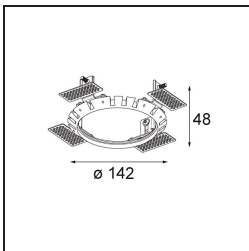

#### Specificaties

Materiaal	13071409
Type Lichtbron	LED
LED type	BRIDGELUX VERO13 G8
LED technologie	Led-COB
CRI	Min. 90
Kleurtemperatuur	3000K
Levensduur	L80B10 bij 50.000 Uur
Lamp inbegrepen	Ja
Aantal Lichtbronnen	1
CIE-fluxcode	74 96 99 100 80
Binning (SDCM)	2
Lichtrichting	Omlaag
Optisch	Reflector
Gemeten gradenbundel (°)	25,0
Ingangsspanning	Aandrijving Gelijkstroom Vereist
Elektriciteitsklasse	III
IP-klasse	54
Gloeidraadtest (°C)	960
Binnen/Buiten	Binnen
Toepassing	Plafond
Montage	Inbouw
Inbouwopening (mm)	133
Montagediepte (mm)	100,0
Verstelbaarheid	H 355°
Afstand tot Verlicht Voorwerp (m)	0,1
Primaire Kleur & Primaire Afwerking	Wit, Structuur
Brutogewicht (g)	871,0
Stroom driver (mA)	350      500      700
Min. forward voltage (Vf)	28,3      29,0      29,7
Max. forward voltage (Vf)	32,9      33,6      34,5
Connected load (W)	10,7      15,7      22,5
Lumenoutput per lampunit (lm)	1185      1617      2116
Efficiëntie (lm/W)	111      103      94
UGR	22      23      24

---

Opmerking

- Dit is geen compleet product. Inbouwing of Wink flens vereist.

**TM30 & CRI Diagrammen**

**Lichtspreiding & Stralingsdiagram**

**Installatie Accessoires**

- **13073009** Ring Recessed 115 Wink White Structure
- **13073032** Ring Recessed 115 Wink Black Structure

- **14204030** Ring Recessed Trimless 146 1x

■ Kies een vereist accessoire