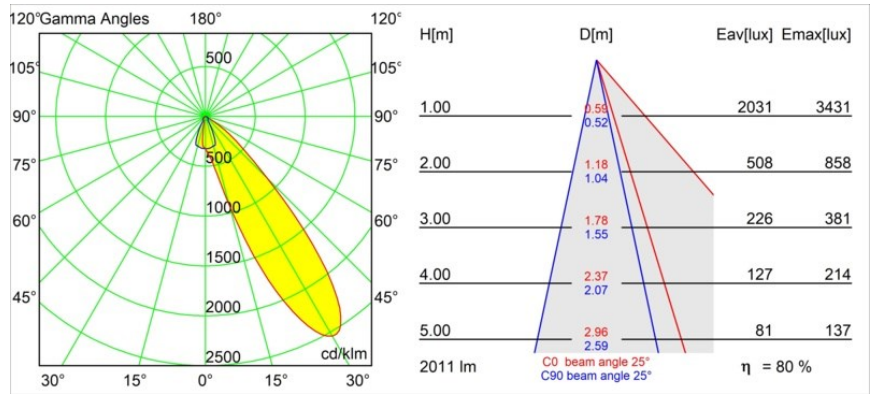

---

Opmerking

- Dit is geen compleet product. Inbouwing of Wink flens vereist.

**TM30 & CRI Diagrammen**

**Lichtspreiding & Stralingsdiagram**

**Installatie Accessoires**

- **13073009** Ring Recessed 115 Wink White Structure
- **13073032** Ring Recessed 115 Wink Black Structure