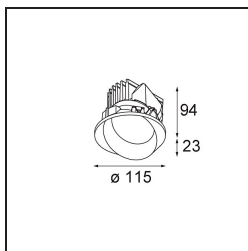

Specifications

Materiale	13071409
Tipo di Sorgente	LED
Tipologia LED	BRIDGELUX VERO13 G8
Tecnologie LED	COB
CRI	Min. 90
Temperatura di colore della luce	3000K
Vita utile	L80B10 @50.000 ore
Lampadina inclusa	Sì
Numero di fonte luminosa	1
Codice di flusso CIE	74 96 99 100 80
Binning (SDCM)	2
Direzione della luce	Diretta
Ottiche	Riflettore
Fascio misurato (°)	25,0
Volt in ingresso	Necessario driver a corrente costante
Classificazione elettrica	III
Grado IP	54
Test filo a caldo (°C)	960
Interno/Esterno	Interno
Applicazione	Soffitto
Montaggio	Incassato
Foro d'incasso (mm)	133
Profondità di montaggio (mm)	100,0
Orientabilità	H 355°
Distanza dall'oggetto illuminato (m)	0,1
Colore primario & Finitura primaria	Bianco, Strutturata
Peso lordo (g)	871,0
Corrente di azionamento (mA)	350 500 700
Min. forward voltage (Vf)	28,3 29,0 29,7
Max. forward voltage (Vf)	32,9 33,6 34,5
Connected load (W)	10,7 15,7 22,5
Flusso luminoso per lampade (lm)	1185 1617 2116
Efficienza (lm/W)	111 103 94