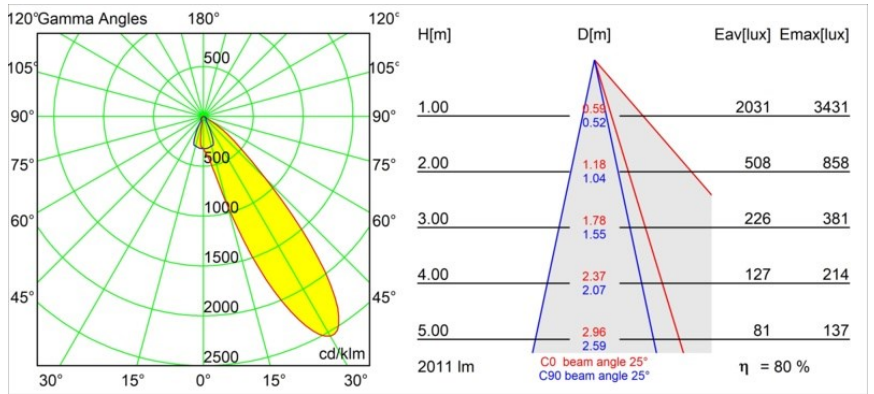

Light distribution & beam diagram