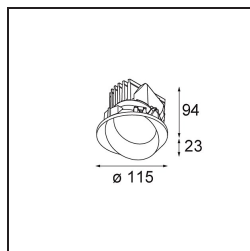

Specifications

Materiale	13071409
Tipo di Sorgente	LED
Tipologia LED	BRIDGELUX VERO13 G8
Tecnologie LED	COB
CRI	Min. 90
Temperatura di colore della luce	3000K
Vita utile	L80B10 @50.000 ore
Lampadina inclusa	Sì
Numero di fonte luminosa	1
Codice di flusso CIE	74 96 99 100 80
Binning (SDCM)	2
Direzione della luce	Diretta
Ottiche	Riflettore
Fascio misurato (°)	25,0
Volt in ingresso	Necessario driver a corrente costante
Classificazione elettrica	III
Grado IP	54
Test filo a caldo (°C)	960
Interno/Esterno	Interno
Applicazione	Soffitto
Montaggio	Incassato
Foro d'incasso (mm)	Ø133
Profondità di montaggio (mm)	100,0
Orientabilità	H 355°
Distanza dall'oggetto illuminato (m)	0,1
Colore primario & Finitura primaria	Bianco, Strutturata
Peso lordo (g)	871,0
Corrente di azionamento (mA)	350 500 700
Min. forward voltage (Vf)	28,3 29,0 29,7
Max. forward voltage (Vf)	32,9 33,6 34,5
Connected load (W)	10,7 15,7 22,5
Flusso luminoso per lampade (lm)	1185 1617 2116
Efficienza (lm/W)	111 103 94