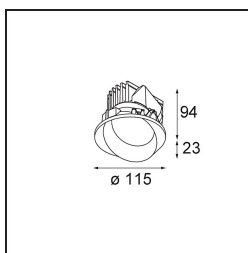

Wink Asy Recessed 115 1x IP54 LED 3000K Medium DE White Structure

Caractéristiques

Wink est encastrable et subtil, mais son ingéniosité technique est absolument remarquable. Tout comme son sens de l'humour. Comme son nom l'indique, il semble vous faire un clin d'œil. Le design épuré, où l'élégance s'allie à une finition de haute qualité, crée un luminaire qui est à moitié dissimulé dans le plafond et à moitié en saillie. Wink 82 est aussi compatible avec Wink flange, un anneau plat qui entoure le spot.

Matériaux	13071409
Type de Source Lumineuse	LED
Type de LED	BRIDGELUX VERO13 G8
Technologie LED	LED COB
CRI	Min. 90
Température de Couleur	3000K
Durée de Vie	L80B10 à 50 000 heures
Ampoule incluse	Oui
Nombre de Sources Lumineuses	1
Code de flux CIE	74 96 99 100 80
Groupe (SDCM)	2
Direction de la Lumière	Bas
Optique	Réflecteur
Faisceau mesuré (°)	25,0
Tension d'Entrée	Driver à Courant Constant Requis
Classe Électrique	III
Indice de protection IP	54
Essai au fil incandescent (°C)	960
Intérieur/extérieur	Intérieur
Application	Plafond
Montage	Encastré
Taille de découpe (mm)	133
Profondeur de montage (mm)	100,0
Ajustabilité	H 355°
Distance avec l'Objet Éclairé (m)	0,1
Couleur Principale & Finition Principale	Blanc, Structure
Poids brut (g)	871,0
Courant du driver (mA)	350 500 700
Min. forward voltage (Vf)	28,3 29,0 29,7
Max. forward voltage (Vf)	32,9 33,6 34,5
Connected load (W)	10,7 15,7 22,5
Flux lumineux par lampe (lm)	1185 1617 2116
Efficacité (lm/W)	111 103 94