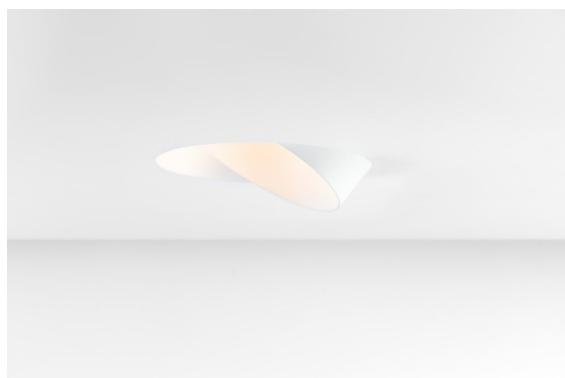

*Wink Asy Recessed 115 1x IP54 LED 3000K Medium DE White Structure*

**Caractéristiques**

Wink est encastrable et subtil, mais son ingéniosité technique est absolument remarquable. Tout comme son sens de l'humour. Comme son nom l'indique, il semble vous faire un clin d'œil. Le design épuré, où l'élégance s'allie à une finition de haute qualité, crée un luminaire qui est à moitié dissimulé dans le plafond et à moitié en saillie. Wink 82 est aussi compatible avec Wink flange, un anneau plat qui entoure le spot.

Matériaux	13071409
Type de Source Lumineuse	LED
Type de LED	BRIDGELUX VERO13 G8
Technologie LED	LED COB
CRI	Min. 90
Température de Couleur	3000K
Durée de Vie	L80B10 à 50 000 heures
Ampoule incluse	Oui
Nombre de Sources Lumineuses	1
Code de flux CIE	74 96 99 100 80
Groupe (SDCM)	2
Direction de la Lumière	Bas
Optique	Réflecteur
Faisceau mesuré (°)	25,0
Tension d'Entrée	Driver à Courant Constant Requis
Classe Électrique	III
Indice de protection IP	54
Essai au fil incandescent (°C)	960
Intérieur/extérieur	Intérieur
Application	Plafond
Montage	Encastré
Taille de découpe (mm)	133
Profondeur de montage (mm)	100,0
Ajustabilité	H 355°
Distance avec l'Objet Éclairé (m)	0,1
Couleur Principale & Finition Principale	Blanc, Structure
Poids brut (g)	871,0
Courant du driver (mA)	350      500      700
Min. forward voltage (Vf)	28,3      29,0      29,7
Max. forward voltage (Vf)	32,9      33,6      34,5
Connected load (W)	10,7      15,7      22,5
Flux lumineux par lampe (lm)	1185      1617      2116
Efficacité (lm/W)	111      103      94

---

UGR	14	15	16
Commentaire	• Ceci n'est pas un produit complet. Anneau encastré ou Wink Flange inclus.		

---

**TM30 & CRI diagrammes**

**Accessoires d'Eclairage d'installation**

- **13073009** Ring Recessed 115 Wink White Structure
- **13073032** Ring Recessed 115 Wink Black Structure