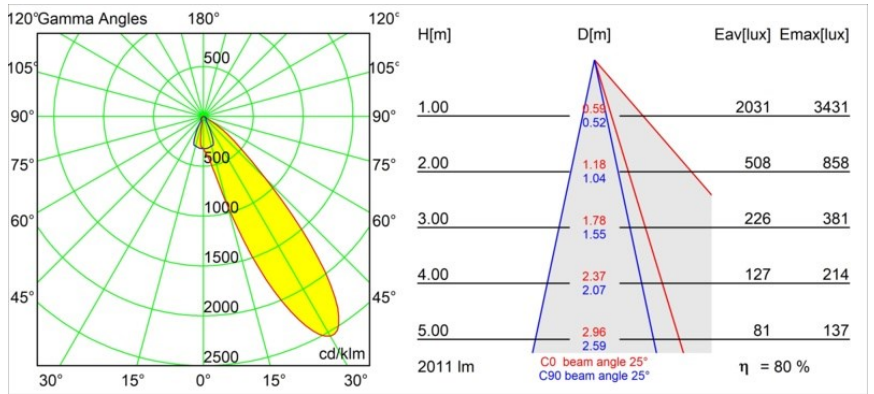

Distribution de Lumière & Schéma de Faisceau